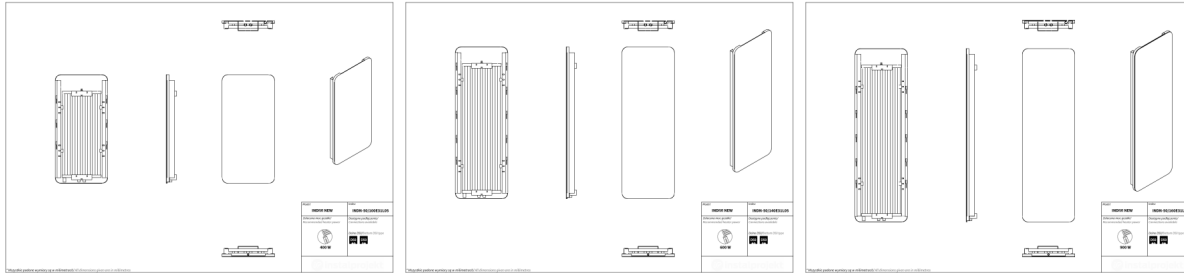

Reling RS4

Możliwe warianty

indn_50_100e31i05_page_1.png indn_50_140e31i05_page_1.png indn_50_160e31i05_page_1.png