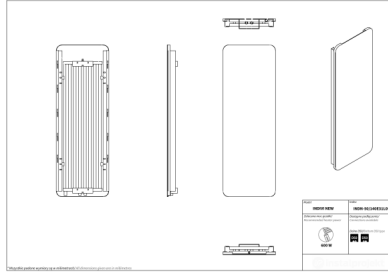

Reling RS4

Możliwe warianty

indn_50_100e31i05_page_1.png indn_50_140e31i05_page_1.png indn_50_160e31i05_page_1.png