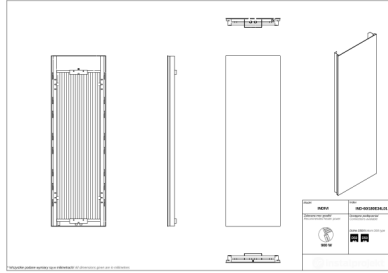

Zestaw zaworowy
Z15

ind_60_180e34l01_page_1.png