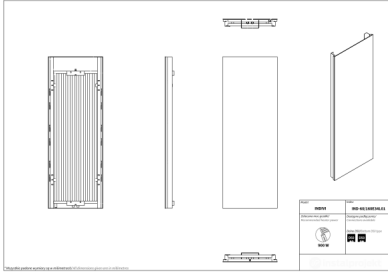

Możliwe warianty

ind_60_160e34l01_page_1.png