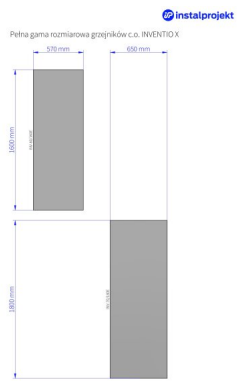

Inventio X

Symbol:	INVX-60/160E
Projektant:	Instal-Projekt Team
Szerokość:	570 mm
Wysokość:	1600 mm
Podłączenie:	Dolne 50mm
Moc:	1371 W

INVENTIO X to grzejnik odpowiadający na potrzeby odbiorców, którzy cenią sobie wyszukany styl i lubią nowoczesne wzornictwo. Stanowi dobre rozwiązanie dla dużych, eleganckich pomieszczeń, które wymagają odpowiedniego wykończenia, a zarazem dużej siły grzewczej.

Akcesoria

Zestaw zaworowy
Z13

Zestaw zaworowy
Z14

Zestaw zaworowy
Z15

Reling RS4

Możliwe warianty

gama-inventio-x.jpg

Wysokość 1800 mm

Wysokość 1600 mm