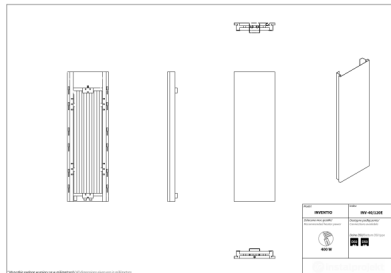

Możliwe warianty

inv_40_120e_page_1.png