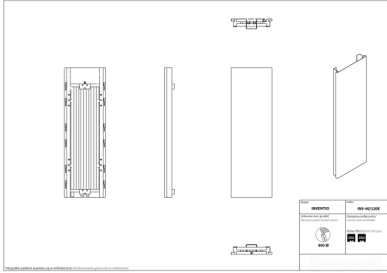

Zestaw zaworowy
Z14

Ekran do grzejnika
INVENTIO

Możliwe warianty

inv_40_120e_page_1.png