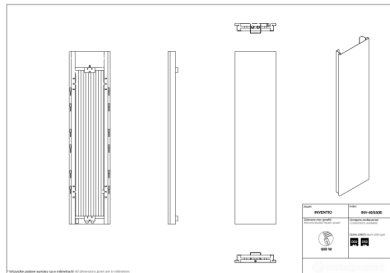

Reling RS4

inv_40_160e_page_1.png