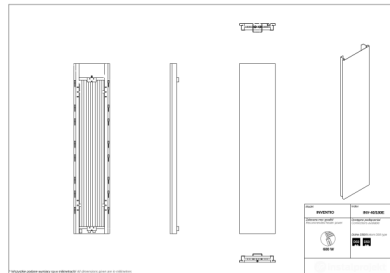

Inventio

Symbol:	INV-40/120E
Projektant:	Instal-Projekt Team
Szerokość:	380 mm
Wysokość:	1200 mm
Podłączenie:	Dolne 50mm
Moc:	474 W

INVENTIO to grzejnik odpowiadający na potrzeby odbiorców, którzy cenią sobie wyszukany styl i lubią nowoczesne wzornictwo. Stanowi dobre rozwiązanie dla dużych, eleganckich pomieszczeń, które wymagają odpowiedniego wykończenia, a zarazem dużej siły grzewczej.

Ekran do grzejnika INVENTIO

Możliwe warianty

inv_40_120e_page_1.png

inv_40_160e_page_1.png

inv_40_180e_page_1.png