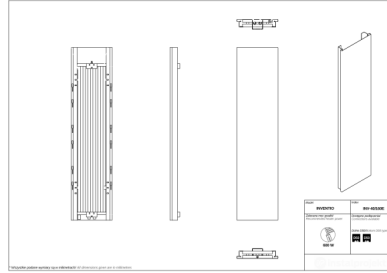

Zestaw zaworowy
Z15

Reling RS4

inv_40_160e_page_1.png