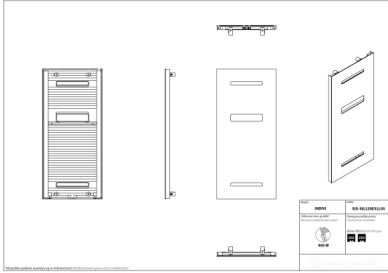

## Sisi

Symbol:	SIS-50/120EL04
Projektant:	Instal-Projekt Team
Szerokość:	551 mm
Wysokość:	1206 mm
Podłączenie:	Dolne 50mm
Moc:	431 W

SISI to grzejnik, który łączy szlachetne wzornictwo z dodatkową funkcjonalnością. Podczas projektowania uwzględniono tu potrzeby klientów dotyczące łatwego zawieszania elementów ręczników w łazience bez stosowania dodatkowych akcesoriów.

## Możliwe warianty

sis\_50\_120\_page\_1.png

Wysokość 1206 mm