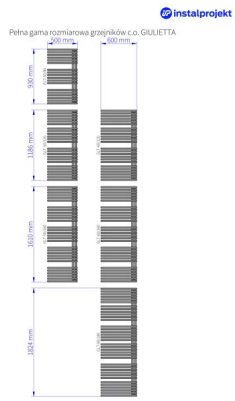

## Giulietta

Symbol:	GLT-50/90
Projektant:	Instal-Projekt Team
Szerokość:	500 mm
Wysokość:	930 mm
Podłączenie:	Dolne 50mm
Moc:	408 W

GIULIETTA cechuje modne wzornictwo: wyróżniające się na tle innych modeli profile poprzeczne. Uniwersalna, asymetryczna konstrukcja daje możliwość montażu z kolektorami po lewej lub prawej stronie.

### Możliwe warianty

gama-giuletta.jpg

glt\_50\_120\_1.jpg

glt\_50\_160\_1.jpg