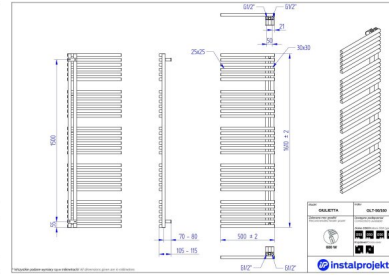

## Giulietta

Symbol:	GLT-50/90
Projektant:	Instal-Projekt Team
Szerokość:	500 mm
Wysokość:	930 mm
Podłączenie:	Dolne 50mm
Moc:	408 W

GIULIETTA cechuje modne wzornictwo: wyróżniające się na tle innych modeli profile poprzeczne. Uniwersalna, asymetryczna konstrukcja daje możliwość montażu z kolektorami po lewej lub prawej stronie.

## Możliwe warianty

gama-giulietta.jpg

glt\_50\_120\_1.jpg

glt\_50\_160\_1.jpg