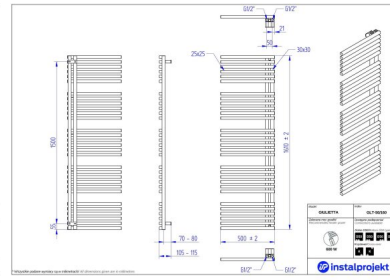

## Giulietta

Symbol:	GLT-50/90
Projektant:	Instal-Projekt Team
Szerokość:	500 mm
Wysokość:	930 mm
Podłączenie:	Dolne 50mm
Moc:	408 W

GIULIETTA cechuje modne wzornictwo: wyróżniające się na tle innych modeli profile poprzeczne. Uniwersalna, asymetryczna konstrukcja daje możliwość montażu z kolektorami po lewej lub prawej stronie.

### Możliwe warianty

gama-giuletta.jpg

glt\_50\_120\_1.jpg

glt\_50\_160\_1.jpg