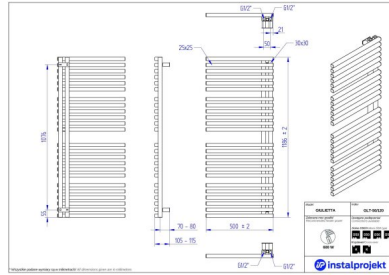

## Giulietta

Symbol:	GLT-50/90
Projektant:	Instal-Projekt Team
Szerokość:	500 mm
Wysokość:	930 mm
Podłączenie:	Dolne 50mm
Moc:	408 W

GIULIETTA cechuje modne wzornictwo: wyróżniające się na tle innych modeli profile poprzeczne. Uniwersalna, asymetryczna konstrukcja daje możliwość montażu z kolektorami po lewej lub prawej stronie.

## Możliwe warianty

gama-giulietta.jpg

glt\_50\_120\_1.jpg

glt\_50\_160\_1.jpg