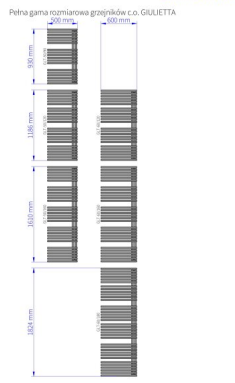

## Giulietta

Symbol:	GLT-50/90
Projektant:	Instal-Projekt Team
Szerokość:	500 mm
Wysokość:	930 mm
Podłączenie:	Dolne 50mm
Moc:	408 W

GIULIETTA cechuje modne wzornictwo: wyróżniające się na tle innych modeli profile poprzeczne. Uniwersalna, asymetryczna konstrukcja daje możliwość montażu z kolektorami po lewej lub prawej stronie.

## Możliwe warianty

gama-giulietta.jpg

glt\_50\_120\_1.jpg

glt\_50\_160\_1.jpg