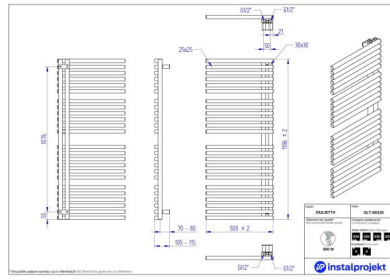

## Giulietta

Symbol:	GLT-50/90
Projektant:	Instal-Projekt Team
Szerokość:	500 mm
Wysokość:	930 mm
Podłączenie:	Dolne 50mm
Moc:	408 W

GIULIETTA cechuje modne wzornictwo: wyróżniające się na tle innych modeli profile poprzeczne. Uniwersalna, asymetryczna konstrukcja daje możliwość montażu z kolektorami po lewej lub prawej stronie.

### Możliwe warianty

gama-giuletta.jpg

glt\_50\_120\_1.jpg

glt\_50\_160\_1.jpg