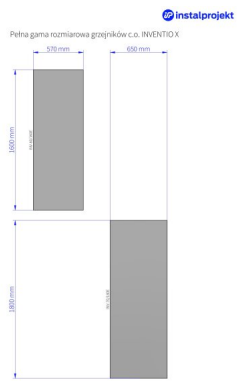

Inventio X

Symbol:	INVX-60/160E
Projektant:	Instal-Projekt Team
Szerokość:	570 mm
Wysokość:	1600 mm
Podłączenie:	Dolne 50mm
Moc:	1371 W

INVENTIO X to grzejnik odpowiadający na potrzeby odbiorców, którzy cenią sobie wyszukany styl i lubią nowoczesne wzornictwo. Stanowi dobre rozwiązanie dla dużych, eleganckich pomieszczeń, które wymagają odpowiedniego wykończenia, a zarazem dużej siły grzewczej.

Akcesoria

Zestaw zaworowy
Z13

Zestaw zaworowy
Z14

Zestaw zaworowy
Z15

Reling RS4

Możliwe warianty

gama-inventio-x.jpg

Wysokość 1800 mm

Wysokość 1600 mm