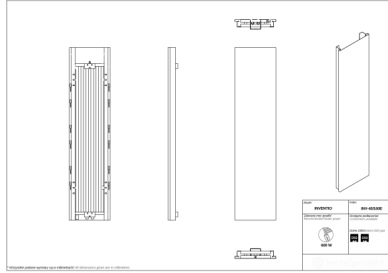

inv_40_160e_page_1.png