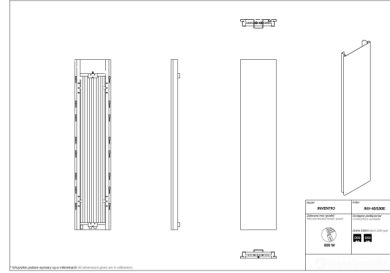

Inventio

| | |
|--------------|---------------------|
| Symbol: | INV-40/120E |
| Projektant: | Instal-Projekt Team |
| Szerokość: | 380 mm |
| Wysokość: | 1200 mm |
| Podłączenie: | Dolne 50mm |
| Moc: | 474 W |

Ekran do grzejnika INVENTIO

Możliwe warianty

inv_40_120e_page_1.png

inv_40_160e_page_1.png

inv_40_180e_page_1.png