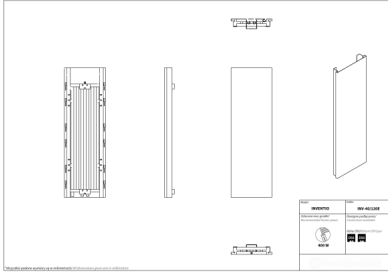

Możliwe warianty

inv_40_120e_page_1.png