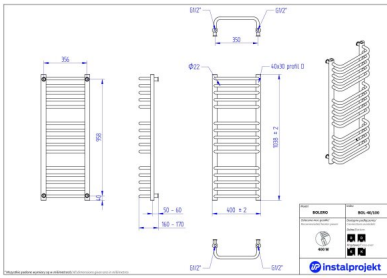

# Bolero

Symbol:	BOL -40/70
Projektant:	Instal-Projekt Team
Szerokość:	400 mm
Wysokość:	682 mm
Podłączenie:	Dolne 350mm
Mbc:	297 W

BOL ERO to model grzejnika charakteryzujący się dużą funkcjonalnością oraz klasycznym, a zarazem eleganckim wyglądem. Jego uniwersalna forma sprawia, że zajmuje niewiele miejsca, przez co wpasuje się w przestrzeń każdej łazienki. Poprzeczne, wysunięte rurki zapewniają natomiast dużą efektywność dosuszania ręczników.

# Mbžliwe warianty

bol\_40\_100\_1.jpg

bol\_40\_100d50\_1.jpg

bol\_40\_120\_1.jpg