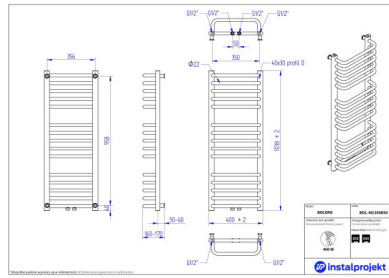

Bolero

Symbol:	BOL -40/70
Projektant:	Instal-Projekt Team
Szerokość:	400 mm
Wysokość:	682 mm
Podłączenie:	Dolne 350mm
Mbc:	297 W

BOL ERO to model grzejnika charakteryzujący się dużą funkcjonalnością oraz klasycznym, a zarazem eleganckim wyglądem. Jego uniwersalna forma sprawia, że zajmuje niewiele miejsca, przez co wpasuje się w przestrzeń każdej łazienki. Poprzeczne, wysunięte rurki zapewniają natomiast dużą efektywność dosuszania ręczników.

Mbžliwe warianty

bol_40_100_1.jpg

bol_40_100d50_1.jpg

bol_40_120_1.jpg