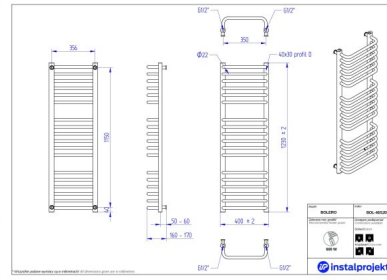

bol_40_120_1.jpg