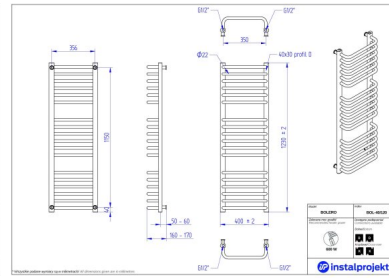

# Bolero

Symbol:	BOL -40/70
Projektant:	Instal-Projekt Team
Szerokość:	400 mm
Wysokość:	682 mm
Podłączenie:	Dolne 350mm
Mbc:	297 W

BOL ERO to model grzejnika charakteryzujący się dużą funkcjonalnością oraz klasycznym, a zarazem eleganckim wyglądem. Jego uniwersalna forma sprawia, że zajmuje niewiele miejsca, przez co wpasuje się w przestrzeń każdej łazienki. Poprzeczne, wysunięte rurki zapewniają natomiast dużą efektywność dosuszania ręczników.

# Mbžliwe warianty

bol\_40\_100\_1.jpg

bol\_40\_100d50\_1.jpg

bol\_40\_120\_1.jpg