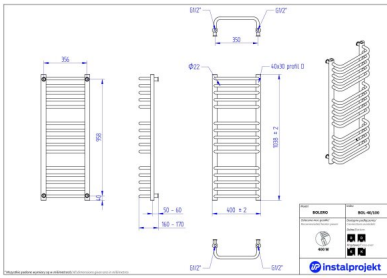

Bolero

Symbol:	BOL -40/70
Projektant:	Instal-Projekt Team
Szerokość:	400 mm
Wysokość:	682 mm
Podłączenie:	Dolne 350mm
Mbc:	297 W

BOL ERO to model grzejnika charakteryzujący się dużą funkcjonalnością oraz klasycznym, a zarazem eleganckim wyglądem. Jego uniwersalna forma sprawia, że zajmuje niewiele miejsca, przez co wpasuje się w przestrzeń każdej łazienki. Poprzeczne, wysunięte rurki zapewniają natomiast dużą efektywność dosuszania ręczników.

Mbžliwe warianty

bol_40_100_1.jpg

bol_40_100d50_1.jpg

bol_40_120_1.jpg