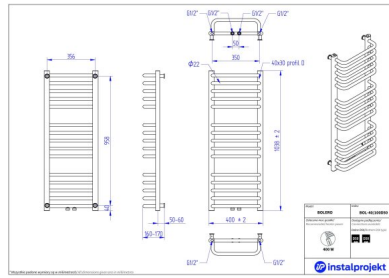

# Bolero

Symbol:	BOL -40/70
Projektant:	Instal-Projekt Team
Szerokość:	400 mm
Wysokość:	682 mm
Podłączenie:	Dolne 350mm
Mbc:	297 W

BOL ERO to model grzejnika charakteryzujący się dużą funkcjonalnością oraz klasycznym, a zarazem eleganckim wyglądem. Jego uniwersalna forma sprawia, że zajmuje niewiele miejsca, przez co wpasuje się w przestrzeń każdej łazienki. Poprzeczne, wysunięte rurki zapewniają natomiast dużą efektywność dosuszania ręczników.

# Mbžliwe warianty

bol\_40\_100\_1.jpg

bol\_40\_100d50\_1.jpg

bol\_40\_120\_1.jpg