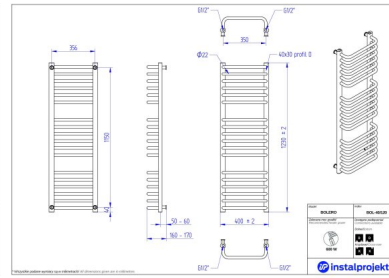

Bolero

Symbol:	BOL -40/70
Projektant:	Instal-Projekt Team
Szerokość:	400 mm
Wysokość:	682 mm
Podłączenie:	Dolne 350mm
Mbc:	297 W

BOL ERO to model grzejnika charakteryzujący się dużą funkcjonalnością oraz klasycznym, a zarazem eleganckim wyglądem. Jego uniwersalna forma sprawia, że zajmuje niewiele miejsca, przez co wpasuje się w przestrzeń każdej łazienki. Poprzeczne, wysunięte rurki zapewniają natomiast dużą efektywność dosuszania ręczników.

Mbžliwe warianty

bol_40_100_1.jpg

bol_40_100d50_1.jpg

bol_40_120_1.jpg