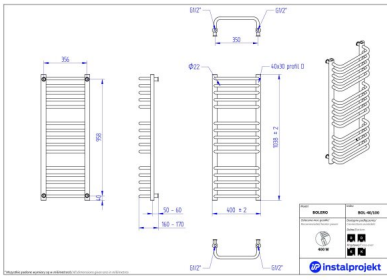

bol_40_100_1.jpg