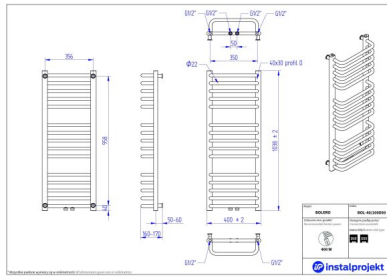

bol_40_100d50_1.jpg