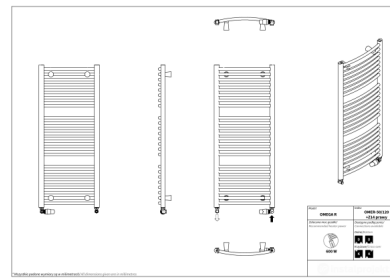

Omega R

Symbol:	OMER-40/70
Projektant:	Roman Gawłowski
Szerokość:	400 mm
Wysokość:	686 mm
Podłączenie:	Dolne 350mm
Moc:	273 W

OMEGA R to tradycyjny grzejnik w nowoczesnej odsłonie. Jego klasyczna, smukła konstrukcja sprawia, że zajmuje niewiele miejsca, przez co wpasuje się w przestrzeń każdej łazienki. Dla komfortu użytkowania posiada możliwość regulacji odległości od ściany.

Grzałka elektryczna
Yuuki

Możliwe warianty

Wysokość 1746 mm

omer_50_120d50z15-prawy_1.png

omer_50_120z14-prawy_1.png

g