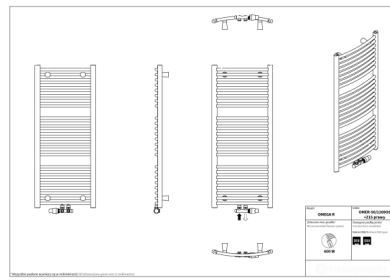

Omega R

Symbol:	OMER-40/70
Projektant:	Roman Gawłowski
Szerokość:	400 mm
Wysokość:	686 mm
Podłączenie:	Dolne 350mm
Moc:	273 W

OMEGA R to tradycyjny grzejnik w nowoczesnej odsłonie. Jego klasyczna, smukła konstrukcja sprawia, że zajmuje niewiele miejsca, przez co wpasuje się w przestrzeń każdej łazienki. Dla komfortu użytkowania posiada możliwość regulacji odległości od ściany.

Akcesoria

Zestaw zaworowy
Z13

Zestaw zaworowy
Z14

Zestaw zaworowy
Z16

Wieszak HH1

Wieszak HS2

Grzałka elektryczna
Coco

Grzałka elektryczna
HOT2

Grzałka elektryczna
Yuuki

Możliwe warianty

Wysokość 1746 mm

omer_50_120d50z15-prawy_1.png

omer_50_120z14-prawy_1.png

g