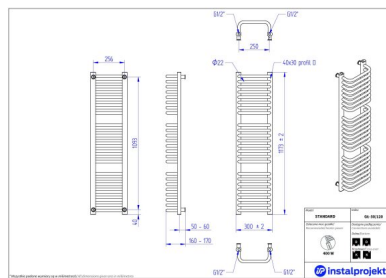

Standard

Symbol:	GŁ-30/70
Projektant:	Roman Gawłowski
Szerokość:	300 mm
Wysokość:	686 mm
Podłączenie:	Dolne 250mm
Moc:	312 W

STANDARD jest odzwierciedleniem klasycznej formy. Dzięki swojemu sprawdzonemu, ponadczasowemu kształtowi stał się najczęściej wybieranym modelem grzejnika łazienkowego w Polsce. Jego celowo wysunięte, poprzeczne rurki gwarantują dużą efektywność dosuszania ręczników przy zachowaniu minimalistycznego wyglądu.

Grzałka elektryczna
Yuuki

Możliwe warianty

Wysokość 1746 mm

gama-standard.jpg

gl_30_120_page_1.jpg