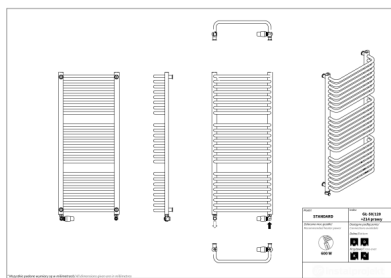

## Standard

Symbol:	GŁ-30/70
Projektant:	Roman Gawłowski
Szerokość:	300 mm
Wysokość:	686 mm
Podłączenie:	Dolne 250mm
Moc:	312 W

STANDARD jest odzwierciedleniem klasycznej formy. Dzięki swojemu sprawdzonemu, ponadczasowemu kształtowi stał się najczęściej wybieranym modelem grzejnika łazienkowego w Polsce. Jego celowo wysunięte, poprzeczne rurki gwarantują dużą efektywność dosuszania ręczników przy zachowaniu minimalistycznego wyglądu.

### Akcesoria

Zestaw zaworowy  
Z13

Zestaw zaworowy  
Z14

Zestaw zaworowy  
Z16

Wieszak HH1

Wieszak HS2

Grzałka elektryczna  
HOT2

Grzałka elektryczna  
Yuuki

# Możliwe warianty

gl\_50\_120z14-prawy\_1.png

gl\_50\_90z14-prawy\_1.png

Wysokość 1746 mm