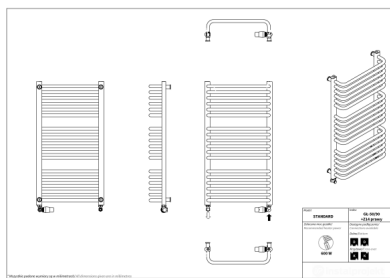

## Standard

Symbol:	GŁ-30/70
Projektant:	Roman Gawłowski
Szerokość:	300 mm
Wysokość:	686 mm
Podłączenie:	Dolne 250mm
Moc:	312 W

STANDARD jest odzwierciedleniem klasycznej formy. Dzięki swojemu sprawdzonemu, ponadczasowemu kształtowi stał się najczęściej wybieranym modelem grzejnika łazienkowego w Polsce. Jego celowo wysunięte, poprzeczne rurki gwarantują dużą efektywność dosuszania ręczników przy zachowaniu minimalistycznego wyglądu.

### Akcesoria

Zestaw zaworowy  
Z13

Zestaw zaworowy  
Z14

Zestaw zaworowy  
Z16

Wieszak HH1

Wieszak HS2

Grzałka elektryczna  
HOT2

Grzałka elektryczna  
Yuuki

# Możliwe warianty

gl\_50\_120z14-prawy\_1.png

gl\_50\_90z14-prawy\_1.png

Wysokość 1746 mm