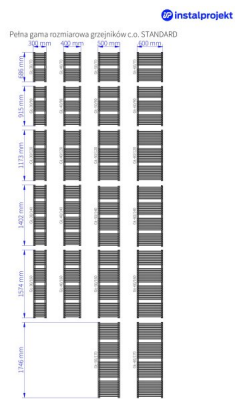

Standard

Symbol:	GŁ-30/70
Projektant:	Roman Gawłowski
Szerokość:	300 mm
Wysokość:	686 mm
Podłączenie:	Dolne 250mm
Moc:	312 W

STANDARD jest odzwierciedleniem klasycznej formy. Dzięki swojemu sprawdzonemu, ponadczasowemu kształtowi stał się najczęściej wybieranym modelem grzejnika łazienkowego w Polsce. Jego celowo wysunięte, poprzeczne rurki gwarantują dużą efektywność dosuszania ręczników przy zachowaniu minimalistycznego wyglądu.

Grzałka elektryczna
Yuuki

Możliwe warianty

Wysokość 1746 mm

gama-standard.jpg

gl_30_120_page_1.jpg