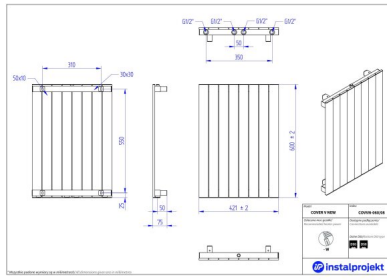

Akcesoria

Zestaw zaworowy
Z13

Zestaw zaworowy
Z14

Zestaw zaworowy
Z15

Reling RCVN

Możliwe warianty

covvn_060_06_1.jpg

covvn_060_08_1.jpg