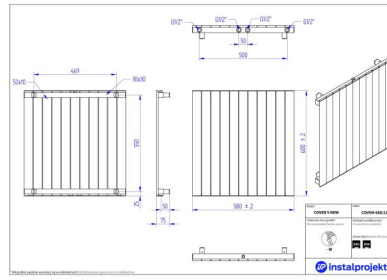

Cover V New

Symbol:	COVVN-060/06
Projektant:	Instal-Projekt Team
Szerokość:	315 mm
Wysokość:	600 mm
Podłączenie:	Dolne 250mm
Moc:	242 W

COVER V NEW to pionowa wersja modelu COVER, który jest prosty i elegancki, wpasowujący się do niemal każdego wnętrza. Jego niebanalna, uniwersalna forma idealnie nadaje się do wąskich korytarzy, a dzięki niewielkiej głębokości jest łatwy do utrzymania w czystości.

Akcesoria

Zestaw zaworowy
Z13

Zestaw zaworowy
Z14

Zestaw zaworowy
Z15

Reling RCVN

Możliwe warianty

covvn_060_06_1.jpg

covvn_060_08_1.jpg