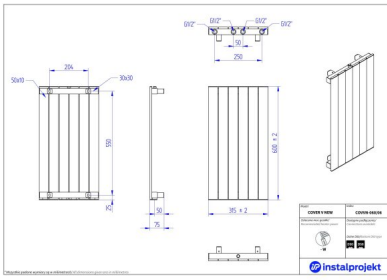

Cover V New

Symbol:	COVVN-060/06
Projektant:	Instal-Projekt Team
Szerokość:	315 mm
Wysokość:	600 mm
Podłączenie:	Dolne 250mm
Moc:	242 W

COVER V NEW to pionowa wersja modelu COVER, który jest prosty i elegancki, wpasowujący się do niemal każdego wnętrza. Jego niebanalna, uniwersalna forma idealnie nadaje się do wąskich korytarzy, a dzięki niewielkiej głębokości jest łatwy do utrzymania w czystości.

Akcesoria

Zestaw zaworowy
Z13

Zestaw zaworowy
Z14

Zestaw zaworowy
Z15

Reling RCVN

Możliwe warianty

covvn_060_06_1.jpg

covvn_060_08_1.jpg