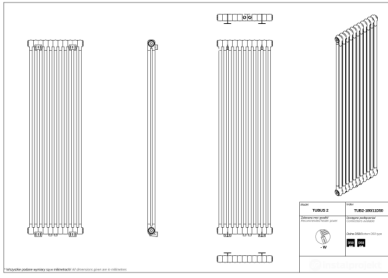

Tubus 2

Symbol:	TUB2-030/02
Projektant:	Roman Gawłowski
Szerokość:	121 mm
Wysokość:	300 mm
Podłączenie:	Boczne 232mm
Moc:	40 W

TUBUS to klasyka w nowoczesnym wydaniu. Jego ponadczasowy i uniwersalny design sprawdzi się w każdym wnętrzu bez względu na jego stylistykę. Dzięki swojej elastyczności sprosta ogrzaniu każdego pomieszczenia. Może przyjąć formę niskiego i szerokiego grzejnika lub wysokiego i wąskiego.

Akcesoria

Zestaw zaworowy
A1

Zestaw zaworowy
G1

Zestaw zaworowy
Z13

Zestaw zaworowy
Z14

Zestaw zaworowy
Z15

Możliwe warianty

tub2_180_11d50_page_1.png