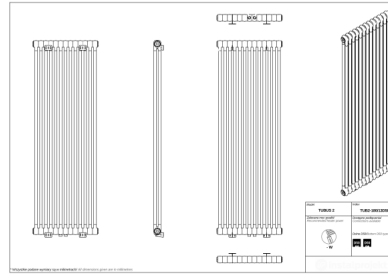

Tubus 2

Symbol:	TUB2-030/02
Projektant:	Roman Gawłowski
Szerokość:	121 mm
Wysokość:	300 mm
Podłączenie:	Boczne 232mm
Moc:	40 W

TUBUS to klasyka w nowoczesnym wydaniu. Jego ponadczasowy i uniwersalny design sprawdzi się w każdym wnętrzu bez względu na jego stylistykę. Dzięki swojej elastyczności sprosta ogrzaniu każdego pomieszczenia. Może przyjąć formę niskiego i szerokiego grzejnika lub wysokiego i wąskiego.

Akcesoria

Zestaw zaworowy
A1

Zestaw zaworowy
G1

Zestaw zaworowy
Z13

Zestaw zaworowy
Z14

Zestaw zaworowy
Z15

Możliwe warianty

tub2_180_11d50_page_1.png