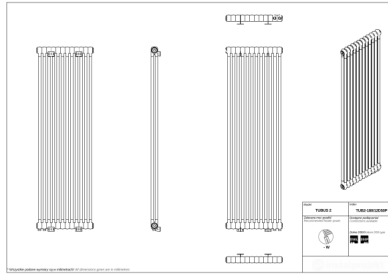

Tubus 2

Symbol:	TUB2-030/02
Projektant:	Roman Gawłowski
Szerokość:	121 mm
Wysokość:	300 mm
Podłączenie:	Boczne 232mm
Moc:	40 W

TUBUS to klasyka w nowoczesnym wydaniu. Jego ponadczasowy i uniwersalny design sprawdzi się w każdym wnętrzu bez względu na jego stylistykę. Dzięki swojej elastyczności sprosta ogrzaniu każdego pomieszczenia. Może przyjąć formę niskiego i szerokiego grzejnika lub wysokiego i wąskiego.

Akcesoria

Zestaw zaworowy
A1

Zestaw zaworowy
G1

Zestaw zaworowy
Z13

Zestaw zaworowy
Z14

Zestaw zaworowy
Z15

Możliwe warianty

tub2_180_11d50_page_1.png