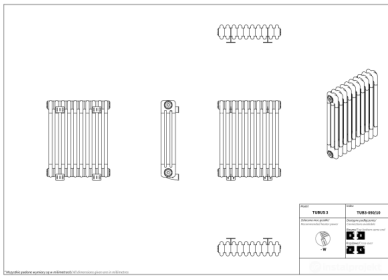

tub3-050_10_page_1.png