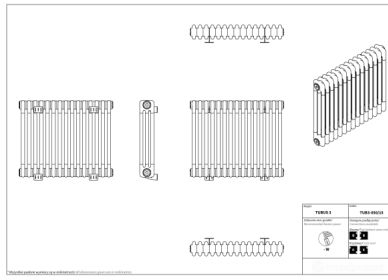

tub3-050_15_page_1.png