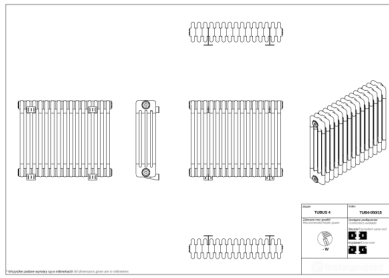

tub4_050_15_page_1.png