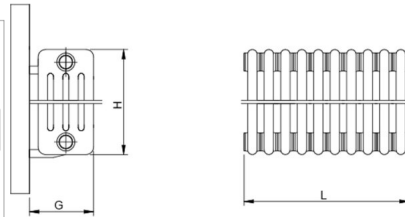

Tubus 4

Symbol:	TUB4-030/02
Projektant:	Roman Gawłowski
Szerokość:	121 mm
Wysokość:	300 mm
Podłączenie:	Boczne 232mm
Moc:	90 W

TUBUS to klasyka w nowoczesnym wydaniu. Jego ponadczasowy i uniwersalny design sprawdzi się w każdym wnętrzu bez względu na jego stylistykę. Dzięki swojej elastyczności sprostą ogrzaniu każdego pomieszczenia. Może przyjąć formę niskiego i szerokiego grzejnika lub wysokiego i wąskiego.

Akcesoria

Zestaw zaworowy
A1

Zestaw zaworowy
G1

Zestaw zaworowy
Z13

Zestaw zaworowy
Z14

Zestaw zaworowy
Z15

Możliwe warianty

tub4_050_15_page_1.png

tub4_050_25_page_1.png

DOSTĘPNY ZAKRES ROZMIARÓW:
 WYSOKOŚĆ (H): 300 - 1000 mm
 SZEROKOŚĆ (L): 121 - 2078 mm
 GŁĘBOKOŚĆ (G): 171 mm

Wysokość 300 - 1000 mm