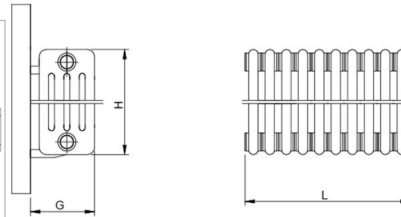

Wysokość 300 - 1000 mm