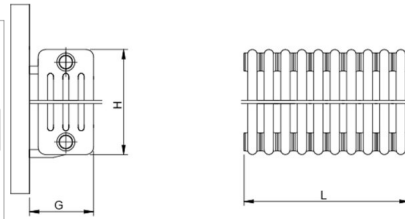

Wysokość 300 - 1000 mm