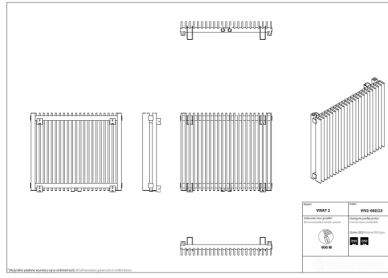

viv2_060_23_page_1.png