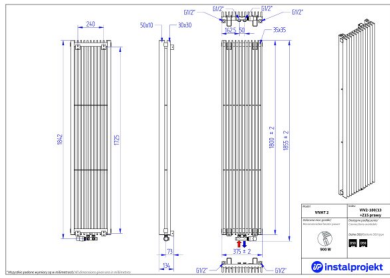

Vivat 2

Symbol:	VIV2-060/28
Projektant:	Instal-Projekt Team
Szerokość:	825 mm
Wysokość:	575 mm
Podłączenie:	Dolne 50mm
Moc:	836 W

VIVAT to grzejnik, którego modułowa budowa pozwala na niemal pełną modyfikację rozmiaru, dzięki pionowym profilom połączonym w prosty i elegancki sposób. To nowoczesny pomysł na dostarczanie ciepła w dobrym stylu, nawet w najbardziej nietypowym pomieszczeniu.

Akcesoria

Zestaw zaworowy
Z13

Zestaw zaworowy
Z14

Zestaw zaworowy
Z15

Możliwe warianty

viv2_180_13z15-prawy_page_1.jp viv2_180_18z15-lewy_page_1.jpg viv2_180_18z15-prawy_page_1.jp
g g