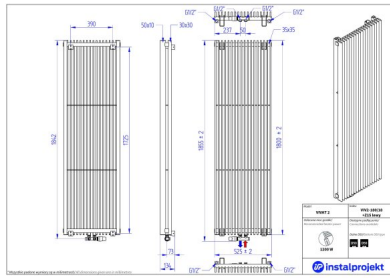

Vivat 2

Symbol:	VIV2-060/28
Projektant:	Instal-Projekt Team
Szerokość:	825 mm
Wysokość:	575 mm
Podłączenie:	Dolne 50mm
Moc:	836 W

VIVAT to grzejnik, którego modułowa budowa pozwala na niemal pełną modyfikację rozmiaru, dzięki pionowym profilom połączonym w prosty i elegancki sposób. To nowoczesny pomysł na dostarczanie ciepła w dobrym stylu, nawet w najbardziej nietypowym pomieszczeniu.

Akcesoria

Zestaw zaworowy
Z13

Zestaw zaworowy
Z14

Zestaw zaworowy
Z15

Możliwe warianty

viv2_180_13z15-prawy_page_1.jp viv2_180_18z15-lewy_page_1.jpg viv2_180_18z15-prawy_page_1.jp
g g