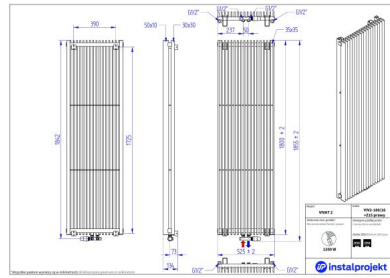

Vivat 2

Symbol:	VIV2-060/28
Projektant:	Instal-Projekt Team
Szerokość:	825 mm
Wysokość:	575 mm
Podłączenie:	Dolne 50mm
Moc:	836 W

VIVAT to grzejnik, którego modułowa budowa pozwala na niemal pełną modyfikację rozmiaru, dzięki pionowym profilom połączonym w prosty i elegancki sposób. To nowoczesny pomysł na dostarczanie ciepła w dobrym stylu, nawet w najbardziej nietypowym pomieszczeniu.

Akcesoria

Zestaw zaworowy
Z13

Zestaw zaworowy
Z14

Zestaw zaworowy
Z15

Możliwe warianty

viv2_180_13z15-prawy_page_1.jp viv2_180_18z15-lewy_page_1.jpg viv2_180_18z15-prawy_page_1.jp
g g