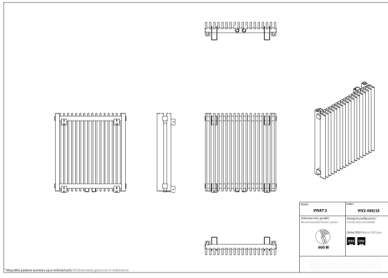

viv2_060_18_page_1.png