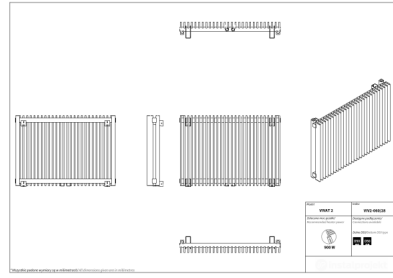

viv2_060_28_page_1.png