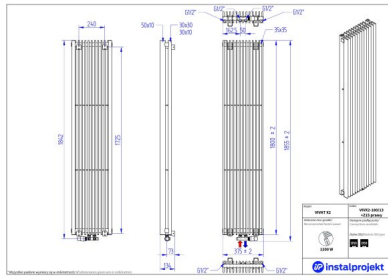

Vivat X 2

Symbol:	VIVX2-060/28
Projektant:	Instal-Projekt Team
Szerokość:	825 mm
Wysokość:	575 mm
Podłączenie:	Dolne 50mm
Moc:	1188 W

VIVAT X to grzejnik, którego modułowa budowa pozwala na niemal pełną modyfikację rozmiaru, dzięki pionowym profilom połączonym w prosty i elegancki sposób. To nowoczesny pomysł na dostarczanie ciepła w dobrym stylu, nawet w najbardziej nietypowym pomieszczeniu.

Akcesoria

Zestaw zaworowy
Z13

Zestaw zaworowy
Z14

Zestaw zaworowy
Z15

Możliwe warianty

vivx2_180_13z15-lewy_page_1.jp g
vivx2_180_13z15-prawy_page_1.j pg
vivx2_180_18z15-lewy_page_1.jp g