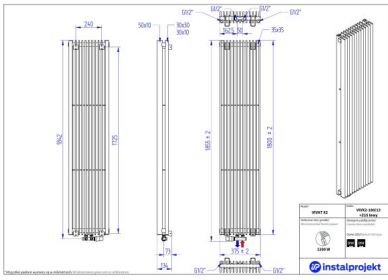

Vivat X 2

Symbol:	VIVX2-060/28
Projektant:	Instal-Projekt Team
Szerokość:	825 mm
Wysokość:	575 mm
Podłączenie:	Dolne 50mm
Moc:	1188 W

VIVAT X to grzejnik, którego modułowa budowa pozwala na niemal pełną modyfikację rozmiaru, dzięki pionowym profilom połączonym w prosty i elegancki sposób. To nowoczesny pomysł na dostarczanie ciepła w dobrym stylu, nawet w najbardziej nietypowym pomieszczeniu.

Akcesoria

Zestaw zaworowy
Z13

Zestaw zaworowy
Z14

Zestaw zaworowy
Z15

Możliwe warianty

vivx2_180_13z15-lewy_page_1.jp g
vivx2_180_13z15-prawy_page_1.j pg
vivx2_180_18z15-lewy_page_1.jp g