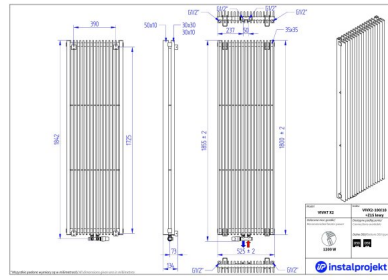

Vivat X 2

Symbol:	VIVX2-060/28
Projektant:	Instal-Projekt Team
Szerokość:	825 mm
Wysokość:	575 mm
Podłączenie:	Dolne 50mm
Moc:	1188 W

VIVAT X to grzejnik, którego modułowa budowa pozwala na niemal pełną modyfikację rozmiaru, dzięki pionowym profilom połączonym w prosty i elegancki sposób. To nowoczesny pomysł na dostarczanie ciepła w dobrym stylu, nawet w najbardziej nietypowym pomieszczeniu.

Akcesoria

Zestaw zaworowy
Z13

Zestaw zaworowy
Z14

Zestaw zaworowy
Z15

Możliwe warianty

vivx2_180_13z15-lewy_page_1.jp g
vivx2_180_13z15-prawy_page_1.j pg
vivx2_180_18z15-lewy_page_1.jp g