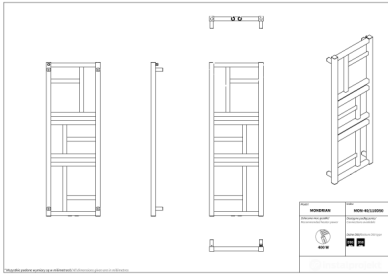

mon_40_110d50_page_1.png