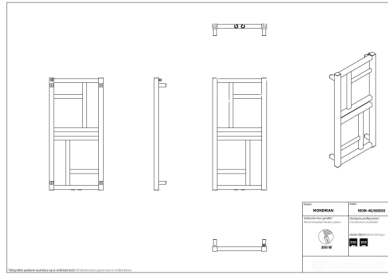

mon_40_80d50_page_1.png