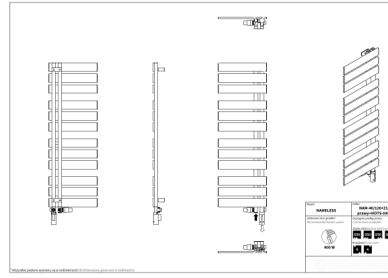

nam_40_120z15-lewy_1.png

nam_40_120z15-prawy_1.png

nam_40_120z16-prawyhot_1.png