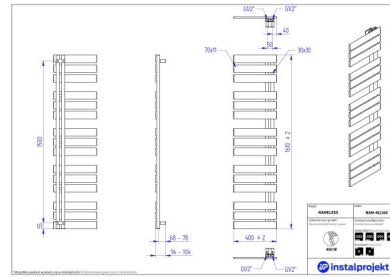

nam_40_160_1.jpg