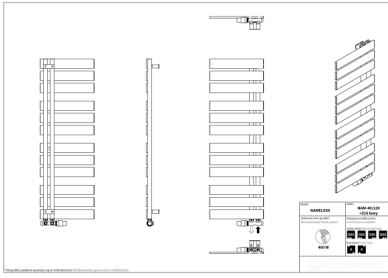

nam_40_120z15-lewy_1.png

nam_40_120z15-prawy_1.png

nam_40_120z16-prawyhot_1.png