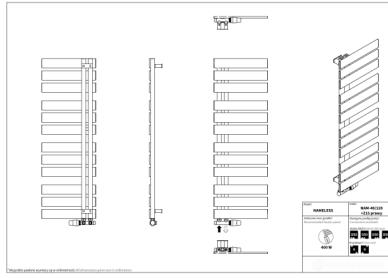

nam_40_120z15-lewy_1.png

nam_40_120z15-prawy_1.png

nam_40_120z16-prawyhot_1.png