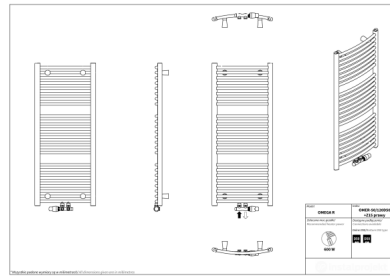

Omega R

Symbol:	OMER-40/70
Projektant:	Roman Gawłowski
Szerokość:	400 mm
Wysokość:	686 mm
Podłączenie:	Dolne 350mm
Moc:	273 W

OMEGA R to tradycyjny grzejnik w nowoczesnej odsłonie. Jego klasyczna, smukła konstrukcja sprawia, że zajmuje niewiele miejsca, przez co wpasuje się w przestrzeń każdej łazienki. Dla komfortu użytkowania posiada możliwość regulacji odległości od ściany.

Akcesoria

Zestaw zaworowy
Z13

Zestaw zaworowy
Z14

Zestaw zaworowy
Z16

Wieszak HH1

Wieszak HS2

Grzałka elektryczna
Coco

Grzałka elektryczna
HOT2

Grzałka elektryczna
Yuuki

Możliwe warianty

Wysokość 1746 mm

omer_50_120d50z15-prawy_1.png

omer_50_120z14-prawy_1.png

g