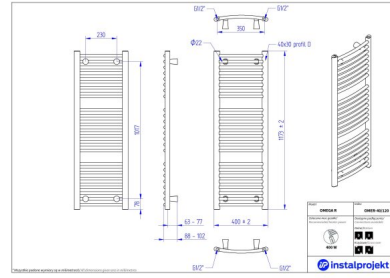

## Omega R

Symbol:	OMER-40/70
Projektant:	Roman Gawłowski
Szerokość:	400 mm
Wysokość:	686 mm
Podłączenie:	Dolne 350mm
Moc:	273 W

OMEGA R to tradycyjny grzejnik w nowoczesnej odsłonie. Jego klasyczna, smukła konstrukcja sprawia, że zajmuje niewiele miejsca, przez co wpasuje się w przestrzeń każdej łazienki. Dla komfortu użytkowania posiada możliwość regulacji odległości od ściany.

### Możliwe warianty

Wysokość 1746 mm

gama-omega-r.jpg

omer\_40\_120\_1.jpg