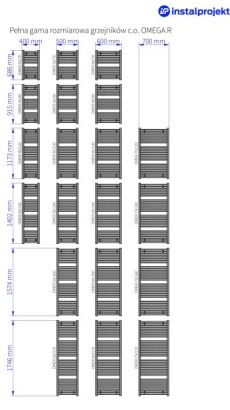

## Omega R

Symbol:	OMER-40/70
Projektant:	Roman Gawłowski
Szerokość:	400 mm
Wysokość:	686 mm
Podłączenie:	Dolne 350mm
Moc:	273 W

OMEGA R to tradycyjny grzejnik w nowoczesnej odsłonie. Jego klasyczna, smukła konstrukcja sprawia, że zajmuje niewiele miejsca, przez co wpasuje się w przestrzeń każdej łazienki. Dla komfortu użytkowania posiada możliwość regulacji odległości od ściany.

### Możliwe warianty

Wysokość 1746 mm

gama-omega-r.jpg

omer\_40\_120\_1.jpg