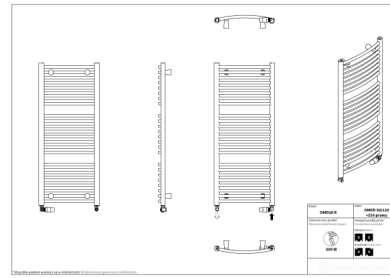

Omega R

Symbol:	OMER-40/70
Projektant:	Roman Gawłowski
Szerokość:	400 mm
Wysokość:	686 mm
Podłączenie:	Dolne 350mm
Moc:	273 W

OMEGA R to tradycyjny grzejnik w nowoczesnej odsłonie. Jego klasyczna, smukła konstrukcja sprawia, że zajmuje niewiele miejsca, przez co wpasuje się w przestrzeń każdej łazienki. Dla komfortu użytkowania posiada możliwość regulacji odległości od ściany.

Grzałka elektryczna
Yuuki

Możliwe warianty

Wysokość 1746 mm

omer_50_120d50z15-prawy_1.png

omer_50_120z14-prawy_1.png

g