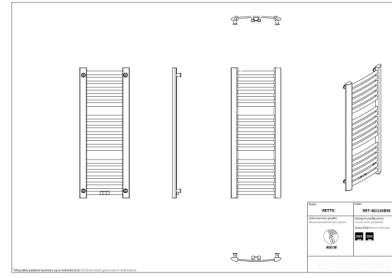

ret_40_110d50_page_1.png