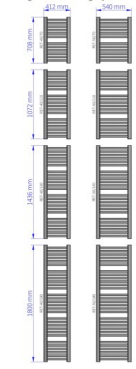

## Retto

Symbol:	RET-40/70
Projektant:	Małgorzata Olszewska
Szerokość:	412 mm
Wysokość:	708 mm
Podłączenie:	Dolne 335mm
Moc:	274 W

RETTO to praktyczny grzejnik o nowoczesnym wyglądzie, który z łatwością wpasuje się w każdą aranżację. Odpowiednia konstrukcja drabinki ułatwia przewieszanie i dosuszanie ręczników, a dedykowane akcesoria, takie jak wieszaki, zwiększają jego funkcjonalność.

### Akcesoria

Zestaw zaworowy  
Z13

Zestaw zaworowy  
Z14

Zestaw zaworowy  
Z15

Zestaw zaworowy  
Z16

Wieszak HS3

Grzałka elektryczna  
Coco

Grzałka elektryczna  
HOT2

### Możliwe warianty

Pełna gama rozmiarowa grzejników c.o. RETTO

gama-retto.jpg

ret\_40\_110\_page\_1.png

ret\_40\_110d50\_page\_1.png