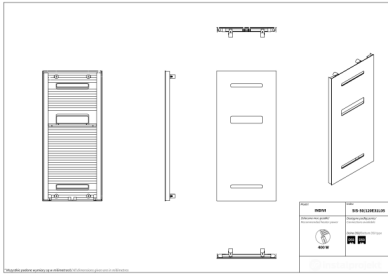

Sisi

Symbol:	SIS-50/120EL04
Projektant:	Instal-Projekt Team
Szerokość:	551 mm
Wysokość:	1206 mm
Podłączenie:	Dolne 50mm
Moc:	431 W

SISI to grzejnik, który łączy szlachetne wzornictwo z dodatkową funkcjonalnością. Podczas projektowania uwzględniono tu potrzeby klientów dotyczące łatwego zawieszania elementów grzejników w łazience bez stosowania dodatkowych akcesoriów.

sis_50_120_page_1.png

Wysokość 1206 mm