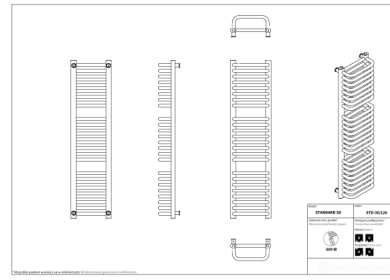

Standard 3D

Symbol:	STD-30/70
Projektant:	Roman Gawłowski
Szerokość:	300 mm
Wysokość:	686 mm
Podłączenie:	Dolne 250mm
Moc:	365 W

STANDARD 3D łączy w sobie klasyczną formę z kompaktową konstrukcją, sprawiając, że wpasuje się w przestrzeń każdej łazienki. Szczególnie dobrze sprawdzi się w małych pomieszczeniach ze względu na niewielkie gabaryty, a jednocześnie dużą moc grzewczą.

Grzałka elektryczna
Yuuki

Możliwe warianty

Wysokość 1402 mm

gama-standard-3d.jpg

std_30_120_page_1.png