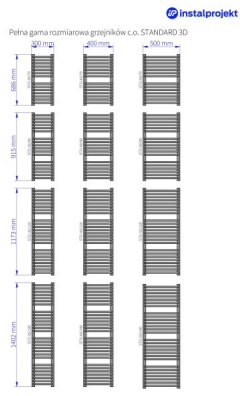

Standard 3D

Symbol:	STD-30/70
Projektant:	Roman Gawłowski
Szerokość:	300 mm
Wysokość:	686 mm
Podłączenie:	Dolne 250mm
Moc:	365 W

STANDARD 3D łączy w sobie klasyczną formę z kompaktową konstrukcją, sprawiając, że wpasuje się w przestrzeń każdej łazienki. Szczególnie dobrze sprawdzi się w małych pomieszczeniach ze względu na niewielkie gabaryty, a jednocześnie dużą moc grzewczą.

Grzałka elektryczna
Yuuki

Możliwe warianty

Wysokość 1402 mm

gama-standard-3d.jpg

std_30_120_page_1.png