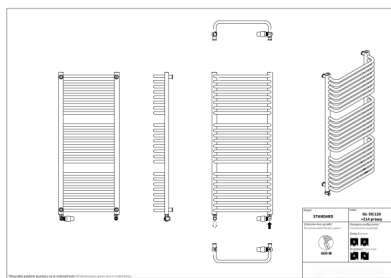

Standard

Symbol:	GŁ-30/70
Projektant:	Roman Gawłowski
Szerokość:	300 mm
Wysokość:	686 mm
Podłączenie:	Dolne 250mm
Moc:	312 W

STANDARD jest odzwierciedleniem klasycznej formy. Dzięki swojemu sprawdzonemu, ponadczasowemu kształtowi stał się najczęściej wybieranym modelem grzejnika łazienkowego w Polsce. Jego celowo wysunięte, poprzeczne rurki gwarantują dużą efektywność dosuszania ręczników przy zachowaniu minimalistycznego wyglądu.

Akcesoria

Zestaw zaworowy
Z13

Zestaw zaworowy
Z14

Zestaw zaworowy
Z16

Wieszak HH1

Wieszak HS2

Grzałka elektryczna
Coco

Grzałka elektryczna
HOT2

Grzałka elektryczna
Yuuki

Możliwe warianty

gl_50_120z14-prawy_1.png

gl_50_90z14-prawy_1.png

Wysokość 1746 mm