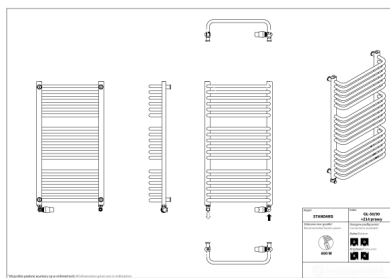

Standard

Symbol:	GŁ-30/70
Projektant:	Roman Gawłowski
Szerokość:	300 mm
Wysokość:	686 mm
Podłączenie:	Dolne 250mm
Moc:	312 W

STANDARD jest odzwierciedleniem klasycznej formy. Dzięki swojemu sprawdzonemu, ponadczasowemu kształtowi stał się najczęściej wybieranym modelem grzejnika łazienkowego w Polsce. Jego celowo wysunięte, poprzeczne rurki gwarantują dużą efektywność dosuszania ręczników przy zachowaniu minimalistycznego wyglądu.

Akcesoria

Zestaw zaworowy
Z13

Zestaw zaworowy
Z14

Zestaw zaworowy
Z16

Wieszak HH1

Wieszak HS2

Grzałka elektryczna
Coco

Grzałka elektryczna
HOT2

Grzałka elektryczna
Yuuki

Możliwe warianty

gl_50_120z14-prawy_1.png

gl_50_90z14-prawy_1.png

Wysokość 1746 mm