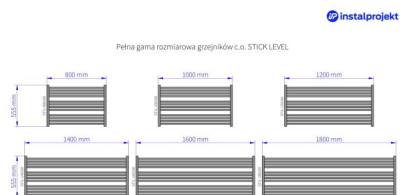

Możliwe warianty

gama-stick-level.jpg

stil_080_60_page_1.png

stil_080_60b_page_1.png