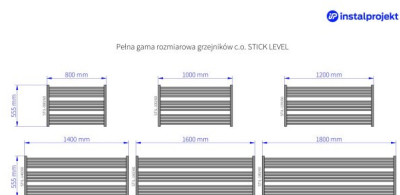

Możliwe warianty

stil_100_60z14-prawy_1.png

stil_120_60z14-prawy_1.png

gama-stick-level.jpg