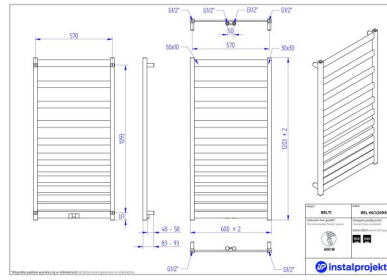

## Belti

Symbol:	BEL-40/80
Projektant:	Karolina Łącka
Szerokość:	400 mm
Wysokość:	753 mm
Podłączenie:	Dolne 370mm
Moc:	275 W

BELTI charakteryzuje się ciekawym, dotąd niespotykanym układem drabinki, budzącym skojarzenia emisji ciepła. Płynnie rozsuwające się pasy dają złudzenie optyczne, naturalnie tworząc przestrzeń do wieszania i dosuszania ręczników.

### Możliwe warianty

bel\_50\_90d50\_1.jpg

bel\_60\_120\_1.jpg

bel\_60\_120d50\_1.jpg