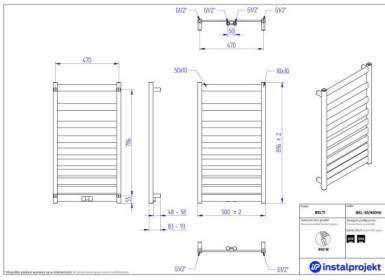

Belti

Symbol:	BEL-40/80
Projektant:	Karolina Łącka
Szerokość:	400 mm
Wysokość:	753 mm
Podłączenie:	Dolne 370mm
Moc:	275 W

BELTI charakteryzuje się ciekawym, dotąd niespotykanym układem drabinki, budzącym skojarzenia emisji ciepła. Płynnie rozsuwające się pasy dają złudzenie optyczne, naturalnie tworząc przestrzeń do wieszania i dosuszania ręczników.

Możliwe warianty

bel_50_90d50_1.jpg

bel_60_120_1.jpg

bel_60_120d50_1.jpg