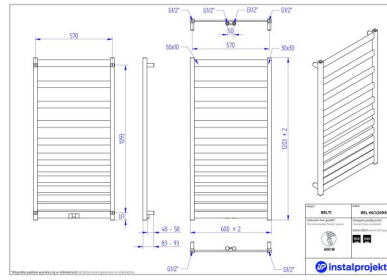

Belti

Symbol:	BEL-40/80
Projektant:	Karolina Łącka
Szerokość:	400 mm
Wysokość:	753 mm
Podłączenie:	Dolne 370mm
Moc:	275 W

BELTI charakteryzuje się ciekawym, dotąd niespotykanym układem drabinki, budzącym skojarzenia emisji ciepła. Płynnie rozsuwające się pasy dają złudzenie optyczne, naturalnie tworząc przestrzeń do wieszania i dosuszania ręczników.

Możliwe warianty

bel_50_90d50_1.jpg

bel_60_120_1.jpg

bel_60_120d50_1.jpg