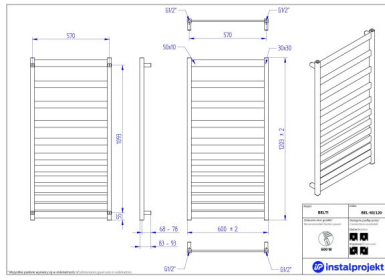

Belti

Symbol:	BEL-40/80
Projektant:	Karolina Łącka
Szerokość:	400 mm
Wysokość:	753 mm
Podłączenie:	Dolne 370mm
Moc:	275 W

BELTI charakteryzuje się ciekawym, dotąd niespotykanym układem drabinki, budzącym skojarzenia emisji ciepła. Płynnie rozsuwające się pasy dają złudzenie optyczne, naturalnie tworząc przestrzeń do wieszania i dosuszania ręczników.

Możliwe warianty

bel_50_90d50_1.jpg

bel_60_120_1.jpg

bel_60_120d50_1.jpg