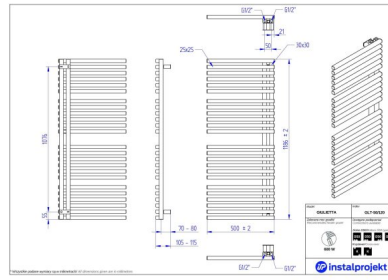

glt_50_120_1.jpg