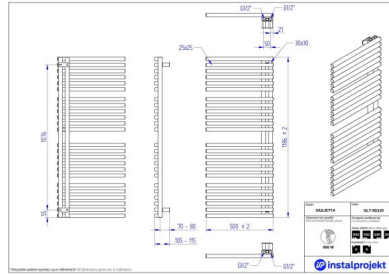

Zestaw zaworowy
Z15

Zestaw zaworowy
Z16

glt_50_120_1.jpg