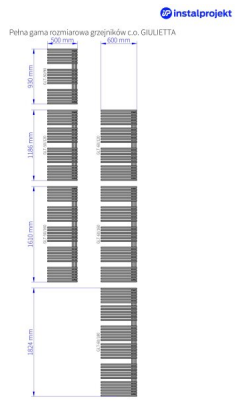

Giulietta

Symbol:	GLT-50/90
Projektant:	Instal-Projekt Team
Szerokość:	500 mm
Wysokość:	930 mm
Podłączenie:	Dolne 50mm
Moc:	408 W

GIULIETTA cechuje modne wzornictwo: wyróżniające się na tle innych modeli profile poprzeczne. Uniwersalna, asymetryczna konstrukcja daje możliwość montażu z kolektorami po lewej lub prawej stronie.

Akcesoria

Zestaw zaworowy
Z13

Zestaw zaworowy
Z14

Zestaw zaworowy
Z15

Zestaw zaworowy
Z16

Grzałka elektryczna
HOT2

Grzałka elektryczna
Yuuki

Możliwe warianty