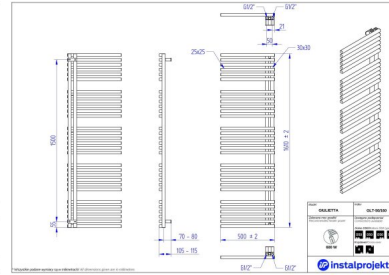

glt_50_160_1.jpg