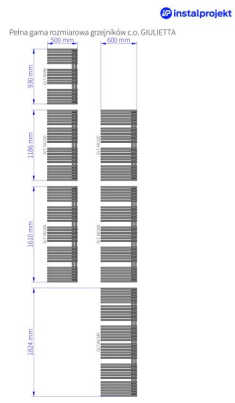

Giulietta

Symbol:	GLT-50/90
Projektant:	Instal-Projekt Team
Szerokość:	500 mm
Wysokość:	930 mm
Podłączenie:	Dolne 50mm
Moc:	408 W

GIULIETTA cechuje modne wzornictwo: wyróżniające się na tle innych modeli profile poprzeczne. Uniwersalna, asymetryczna konstrukcja daje możliwość montażu z kolektorami po lewej lub prawej stronie.

Akcesoria

Zestaw zaworowy
Z13

Zestaw zaworowy
Z14

Zestaw zaworowy
Z15

Zestaw zaworowy
Z16

Grzałka elektryczna
HOT2

Grzałka elektryczna
Yuuki

Możliwe warianty