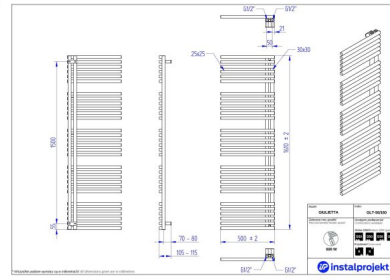

glt_50_160_1.jpg