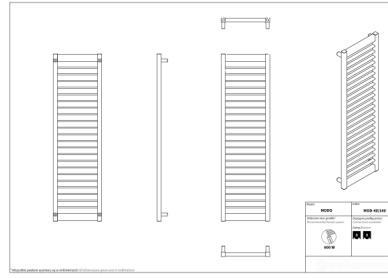

mod_40_140_page_1.png