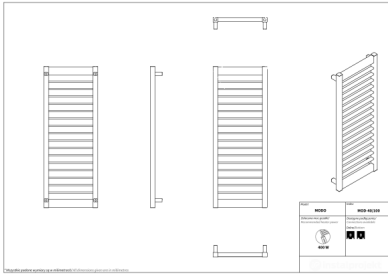

mod_40_100_page_1.png