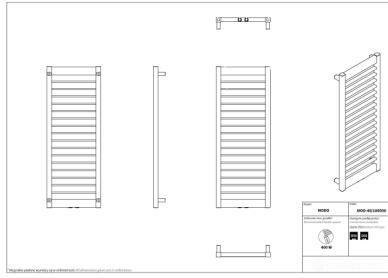

mod_40_100d50_page_1.png