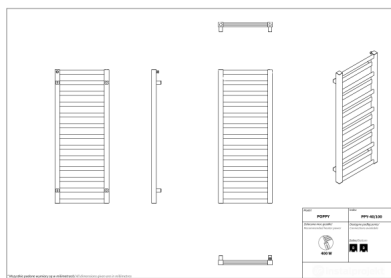

Możliwe warianty

ppy_40_100_page_1.png