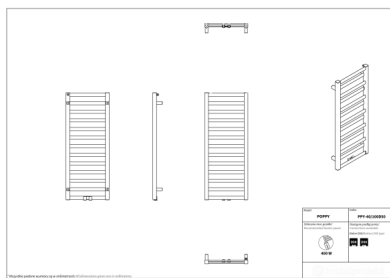

ppy_40_100d50_page_1.png