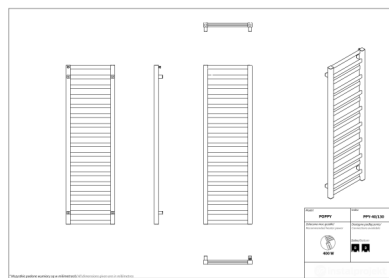

ppy_40_130_page_1.png