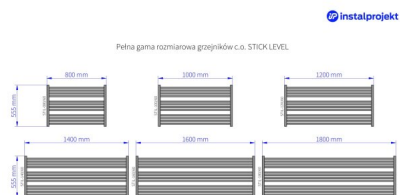

Stick Level

| | |
|--------------|----------------------|
| Symbol: | STIL-80/60BZN |
| Projektant: | Małgorzata Olszewska |
| Szerokość: | 800 mm |
| Wysokość: | 555 mm |
| Podłączenie: | Boczne 500mm |
| Moc: | 433 W |

Możliwe warianty

stil_100_60z14-prawy_1.png

stil_120_60z14-prawy_1.png

gama-stick-level.jpg