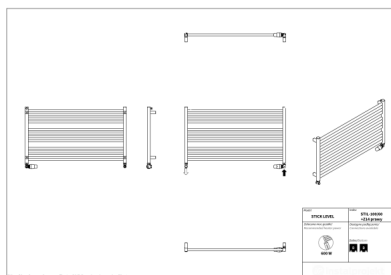

Możliwe warianty

stil_100_60z14-prawy_1.png

stil_120_60z14-prawy_1.png

gama-stick-level.jpg