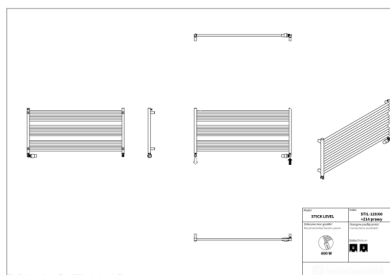

Możliwe warianty

stil_100_60z14-prawy_1.png

stil_120_60z14-prawy_1.png

gama-stick-level.jpg