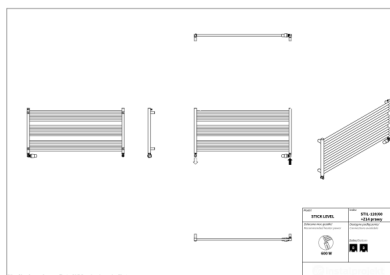

stil_120_60z14-prawy_1.png