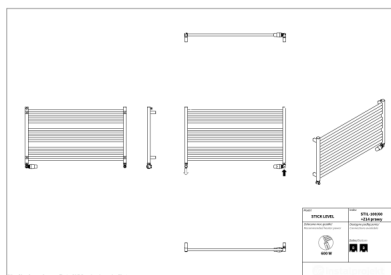

Możliwe warianty

stil_100_60z14-prawy_1.png