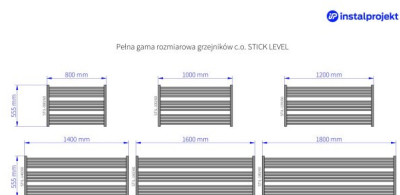

Grzałka elektryczna
Yuuki

Możliwe warianty

stil_100_60z14-prawy_1.png

stil_120_60z14-prawy_1.png

gama-stick-level.jpg