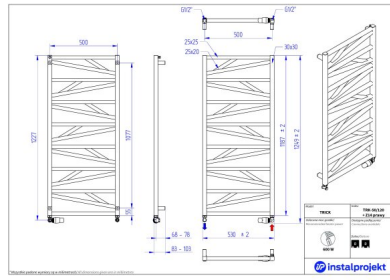

Trick

Symbol:	TRK-40/90
Projektant:	Karolina Łącka
Szerokość:	430 mm
Wysokość:	857 mm
Podłączenie:	Dolne 400mm
Moc:	341 W

TRICK to elegancki i intrygujący produkt - bogaty w wyrazie, spełniający oczekiwania wymagającego wnętrza. Bardzo dobrze pasuje do aranżacji w stylu nowoczesnym, które charakteryzuje zasada spójności formy i funkcji z dominującą rolą prostych, geometrycznych kształtów.

trk_50_120d50z15-prawy_page_1 trk_50_120z14-prawy_page_1.jpg trk_50_120z16-lewyhot_page_1.jpg