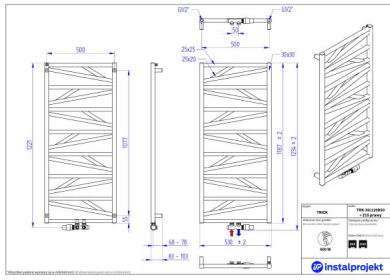

Trick

Symbol:	TRK-40/90
Projektant:	Karolina Łącka
Szerokość:	430 mm
Wysokość:	857 mm
Podłączenie:	Dolne 400mm
Moc:	341 W

TRICK to elegancki i intrygujący produkt - bogaty w wyrazie, spełniający oczekiwania wymagającego wnętrza. Bardzo dobrze pasuje do aranżacji w stylu nowoczesnym, które charakteryzuje zasada spójności formy i funkcji z dominującą rolą prostych, geometrycznych kształtów.

trk_50_120d50z15-prawy_page_1 trk_50_120z14-prawy_page_1.jpg trk_50_120z16-lewyhot_page_1.jpg