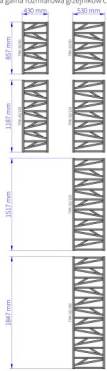

Trick

Symbol:	TRK-40/90
Projektant:	Karolina Łącka
Szerokość:	430 mm
Wysokość:	857 mm
Podłączenie:	Dolne 400mm
Moc:	341 W

TRICK to elegancki i intrygujący produkt - bogaty w wyrazie, spełniający oczekiwania wymagającego wnętrza. Bardzo dobrze pasuje do aranżacji w stylu nowoczesnym, które charakteryzuje zasada spójności formy i funkcji z dominującą rolą prostych, geometrycznych kształtów.

Możliwe warianty

Instalprojekt

Pełna gama rozmiarowa grzejników Co. TRCK

gama-trick.jpg

trk_40_120_page_1.png

trk_40_120d50_page_1.png