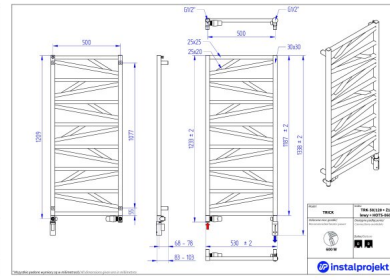

Trick

Symbol:	TRK-40/90
Projektant:	Karolina Łącka
Szerokość:	430 mm
Wysokość:	857 mm
Podłączenie:	Dolne 400mm
Moc:	341 W

TRICK to elegancki i intrygujący produkt - bogaty w wyrazie, spełniający oczekiwania wymagającego wnętrza. Bardzo dobrze pasuje do aranżacji w stylu nowoczesnym, które charakteryzuje zasada spójności formy i funkcji z dominującą rolą prostych, geometrycznych kształtów.

trk_50_120d50z15-prawy_page_1 trk_50_120z14-prawy_page_1.jpg trk_50_120z16-lewyhot_page_1.jpg