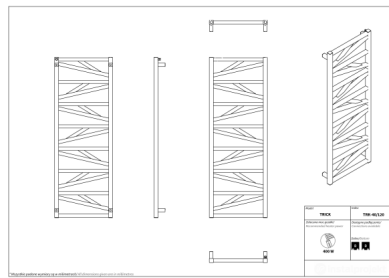

Możliwe warianty

Instalprojekt

Pełna gama rozmiarowa grzejników Co. TRCK

trk_40_120_page_1.png