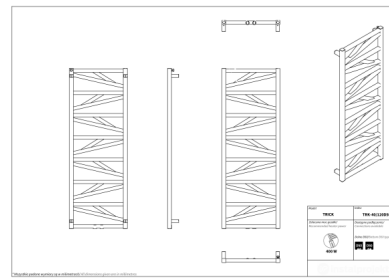

Trick

Symbol:	TRK-40/90
Projektant:	Karolina Łącka
Szerokość:	430 mm
Wysokość:	857 mm
Podłączenie:	Dolne 400mm
Moc:	341 W

TRICK to elegancki i intrygujący produkt - bogaty w wyrazie, spełniający oczekiwania wymagającego wnętrza. Bardzo dobrze pasuje do aranżacji w stylu nowoczesnym, które charakteryzuje zasada spójności formy i funkcji z dominującą rolą prostych, geometrycznych kształtów.

Możliwe warianty

Instalprojekt

Pełna gama rozmiarowa grzejników Co. TRCK

gama-trick.jpg

trk_40_120_page_1.png

trk_40_120d50_page_1.png