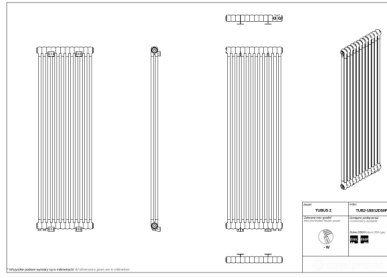

Tubus 2

Symbol:	TUB2-030/02
Projektant:	Roman Gawłowski
Szerokość:	121 mm
Wysokość:	300 mm
Podłączenie:	Boczne 232mm
Moc:	40 W

TUBUS to klasyka w nowoczesnym wydaniu. Jego ponadczasowy i uniwersalny design sprawdzi się w każdym wnętrzu bez względu na jego stylistykę. Dzięki swojej elastyczności sprosta ogrzaniu każdego pomieszczenia. Może przyjąć formę niskiego i szerokiego grzejnika lub wysokiego i wąskiego.

Akcesoria

Zestaw zaworowy
A1

Zestaw zaworowy
G1

Zestaw zaworowy
Z13

Zestaw zaworowy
Z14

Zestaw zaworowy
Z15

Możliwe warianty

tub2_180_11d50_page_1.png