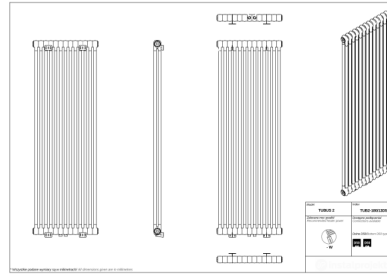

tub2_180_13d50_page_1.png