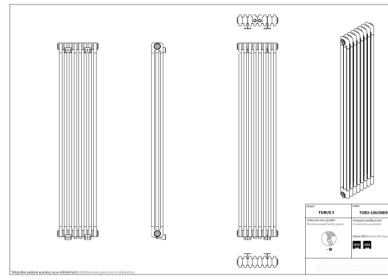

tub3-180_08d50_page_1.png