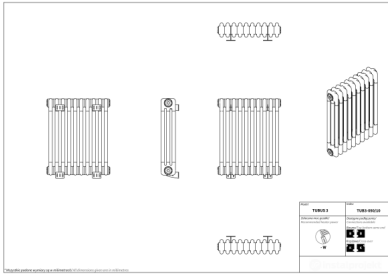

Tubus 3

Symbol:	TUB3-030/02
Projektant:	Roman Gawłowski
Szerokość:	121 mm
Wysokość:	300 mm
Podłączenie:	Boczne 232mm
Moc:	65 W

TUBUS to klasyka w nowoczesnym wydaniu. Jego ponadczasowy i uniwersalny design sprawdzi się w każdym wnętrzu bez względu na jego stylistykę. Dzięki swojej elastyczności sprostą ogrzaniu każdego pomieszczenia. Może przyjąć formę niskiego i szerokiego grzejnika lub wysokiego i wąskiego.

Akcesoria

Zestaw zaworowy
A1

Zestaw zaworowy
G1

Zestaw zaworowy
Z13

Zestaw zaworowy
Z14

Zestaw zaworowy
Z15

Możliwe warianty

tub3-050_10_page_1.png