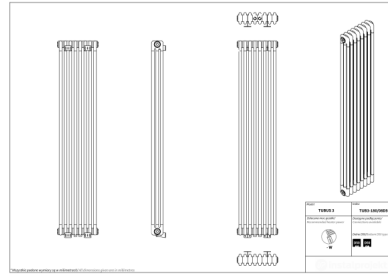

tub3-180_08d50_page_1.png