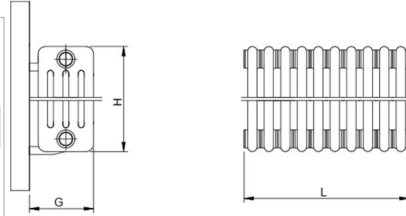

Wysokość 300 - 1000 mm