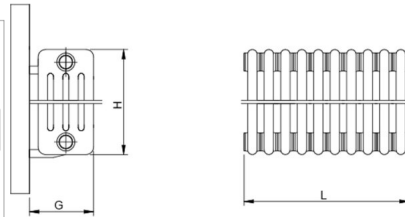

Wysokość 300 - 1000 mm