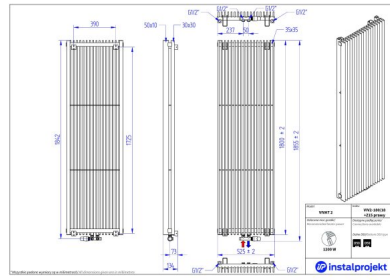

Vivat 2

Symbol:	VIV2-060/28
Projektant:	Instal-Projekt Team
Szerokość:	825 mm
Wysokość:	575 mm
Podłączenie:	Dolne 50mm
Moc:	836 W

VIVAT to grzejnik, którego modułowa budowa pozwala na niemal pełną modyfikację rozmiaru, dzięki pionowym profilom połączonym w prosty i elegancki sposób. To nowoczesny pomysł na dostarczanie ciepła w dobrym stylu, nawet w najbardziej nietypowym pomieszczeniu.

Akcesoria

Zestaw zaworowy
Z13

Zestaw zaworowy
Z14

Zestaw zaworowy
Z15

Możliwe warianty

viv2_180_13z15-prawy_page_1.jp viv2_180_18z15-lewy_page_1.jpg viv2_180_18z15-prawy_page_1.jp
g g