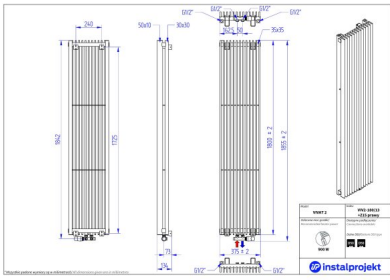

Vivat 2

Symbol:	VIV2-060/28
Projektant:	Instal-Projekt Team
Szerokość:	825 mm
Wysokość:	575 mm
Podłączenie:	Dolne 50mm
Moc:	836 W

VIVAT to grzejnik, którego modułowa budowa pozwala na niemal pełną modyfikację rozmiaru, dzięki pionowym profilom połączonym w prosty i elegancki sposób. To nowoczesny pomysł na dostarczanie ciepła w dobrym stylu, nawet w najbardziej nietypowym pomieszczeniu.

Akcesoria

Zestaw zaworowy
Z13

Zestaw zaworowy
Z14

Zestaw zaworowy
Z15

Możliwe warianty

viv2_180_13z15-prawy_page_1.jp viv2_180_18z15-lewy_page_1.jpg viv2_180_18z15-prawy_page_1.jp
g g