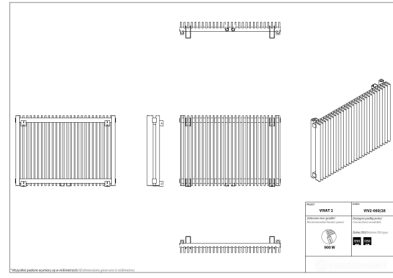

Vivat 2

Symbol:	VIV2-060/28
Projektant:	Instal-Projekt Team
Szerokość:	825 mm
Wysokość:	575 mm
Podłączenie:	Dolne 50mm
Moc:	836 W

VIVAT to grzejnik, którego modułowa budowa pozwala na niemal pełną modyfikację rozmiaru, dzięki pionowym profilom połączonym w prosty i elegancki sposób. To nowoczesny pomysł na dostarczanie ciepła w dobrym stylu, nawet w najbardziej nietypowym pomieszczeniu.

Akcesoria

Zestaw zaworowy
Z13

Zestaw zaworowy
Z14

Zestaw zaworowy
Z15

Możliwe warianty

viv2_060_18_page_1.png

viv2_060_23_page_1.png

viv2_060_28_page_1.png