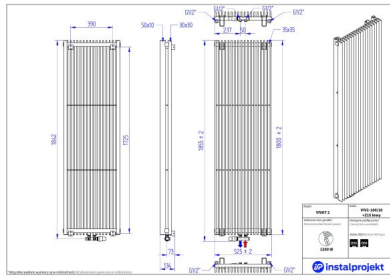

Vivat 2

Symbol:	VIV2-060/28
Projektant:	Instal-Projekt Team
Szerokość:	825 mm
Wysokość:	575 mm
Podłączenie:	Dolne 50mm
Moc:	836 W

VIVAT to grzejnik, którego modułowa budowa pozwala na niemal pełną modyfikację rozmiaru, dzięki pionowym profilom połączonym w prosty i elegancki sposób. To nowoczesny pomysł na dostarczanie ciepła w dobrym stylu, nawet w najbardziej nietypowym pomieszczeniu.

Akcesoria

Zestaw zaworowy
Z13

Zestaw zaworowy
Z14

Zestaw zaworowy
Z15

Możliwe warianty

viv2_180_13z15-prawy_page_1.jp viv2_180_18z15-lewy_page_1.jpg viv2_180_18z15-prawy_page_1.jp
g g