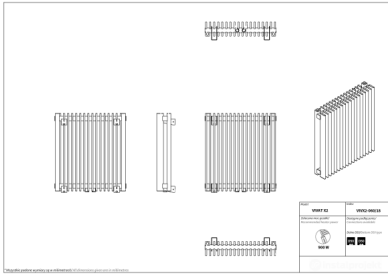

Vivat X 2

Symbol:	VIVX2-060/28
Projektant:	Instal-Projekt Team
Szerokość:	825 mm
Wysokość:	575 mm
Podłączenie:	Dolne 50mm
Moc:	1188 W

VIVAT X to grzejnik, którego modułowa budowa pozwala na niemal pełną modyfikację rozmiaru, dzięki pionowym profilom połączonym w prosty i elegancki sposób. To nowoczesny pomysł na dostarczanie ciepła w dobrym stylu, nawet w najbardziej nietypowym pomieszczeniu.

Akcesoria

Zestaw zaworowy
Z13

Zestaw zaworowy
Z14

Zestaw zaworowy
Z15

Możliwe warianty

vivx2_060_18_page_1.png

vivx2_060_23_page_1.png

vivx2_060_28_page_1.png