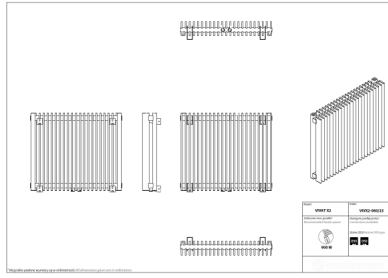

Vivat X 2

Symbol:	VIVX2-060/28
Projektant:	Instal-Projekt Team
Szerokość:	825 mm
Wysokość:	575 mm
Podłączenie:	Dolne 50mm
Moc:	1188 W

VIVAT X to grzejnik, którego modułowa budowa pozwala na niemal pełną modyfikację rozmiaru, dzięki pionowym profilom połączonym w prosty i elegancki sposób. To nowoczesny pomysł na dostarczanie ciepła w dobrym stylu, nawet w najbardziej nietypowym pomieszczeniu.

Akcesoria

Zestaw zaworowy
Z13

Zestaw zaworowy
Z14

Zestaw zaworowy
Z15

Możliwe warianty

vivx2_060_18_page_1.png

vivx2_060_23_page_1.png

vivx2_060_28_page_1.png