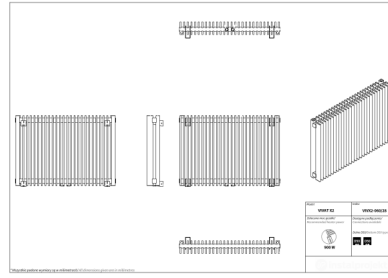

Vivat X 2

Symbol:	VIVX2-060/28
Projektant:	Instal-Projekt Team
Szerokość:	825 mm
Wysokość:	575 mm
Podłączenie:	Dolne 50mm
Moc:	1188 W

VIVAT X to grzejnik, którego modułowa budowa pozwala na niemal pełną modyfikację rozmiaru, dzięki pionowym profilom połączonym w prosty i elegancki sposób. To nowoczesny pomysł na dostarczanie ciepła w dobrym stylu, nawet w najbardziej nietypowym pomieszczeniu.

Akcesoria

Zestaw zaworowy
Z13

Zestaw zaworowy
Z14

Zestaw zaworowy
Z15

Możliwe warianty

vivx2_060_18_page_1.png

vivx2_060_23_page_1.png

vivx2_060_28_page_1.png