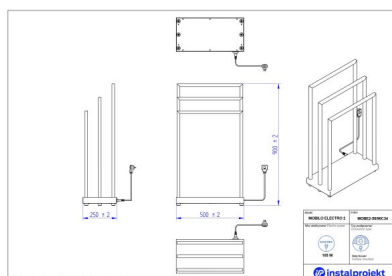

Opinie klientów - nasza inspiracja

Z badań wynika, że MOBILO ELECTRO 2 zyskała uznanie użytkowników za łatwość użycia i funkcjonalność. Najczęściej wykorzystywaną funkcją jest timer, który pozwala na precyzyjne zarządzanie czasem suszenia. Klienci doceniają też stabilność i bezpieczeństwo produktu. Relingi pozostają niegrzejące, ponieważ nasze badania wykazały, że nie przyspieszyłyby to suszenia, a jedynie zwiększyły zużycie energii.

Dodatkowo, brak grzejących relingów minimalizuje ryzyko przypadkowych poparzeń, co jest szczególnie ważne, jeśli posiadasz dzieci. Dzięki temu rozwiązaniu, możesz przenieść suszarkę w inne miejsce bez czekania, aż wystygnie, co zapewnia dodatkową wygodę i bezpieczeństwo. Niegrzejące relingi pozwalają również na zmniejszenie opakowania, co obniża koszty transportu i zmniejsza ślad węglowy, a produkt jest mniej narażony na uszkodzenia podczas przewozu, co gwarantuje, że otrzymasz go w idealnym stanie.

MOBILO ELECTRO 2 to Twoje idealne rozwiązanie na szybkie, wygodne i stylowe suszenie tekstyliów. Dzięki zaawansowanym technologiom, nowoczesnemu designowi i wysokiemu poziomowi bezpieczeństwa, MOBILO ELECTRO 2 sprostą oczekiwaniom nawet najbardziej wymagających użytkowników. Ciesz się suchymi i ciepłymi ręcznikami oraz ubraniami zawsze, gdy tego potrzebujesz!

Możliwe warianty

mobe2-50_90.jpg