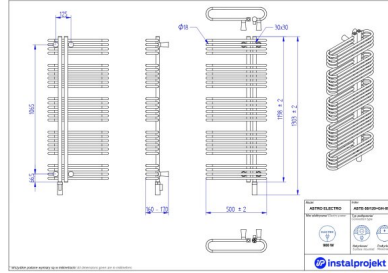

aste-50_120.jpg