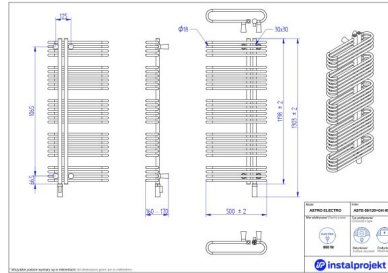

aste-50_120.jpg