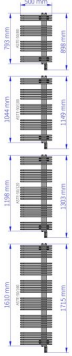

pompą ciepła lub ogrzewaniem podłogowym, zyskując zarówno niezawodne źródło ciepła, jak i suszarkę.

*15 lat gwarancji na powłokę lakierniczą i szczelność korpusu. 5 lat gwarancji na trwałość elementów elektrycznych i elektronicznych.

Możliwe warianty

Instalprojekt

gama-astro-electro.jpg