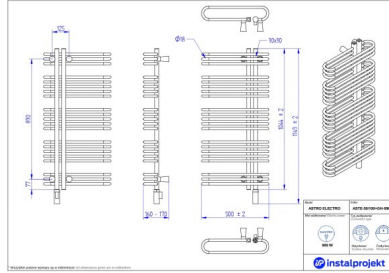

pompą ciepła lub ogrzewaniem podłogowym, zyskując zarówno niezawodne źródło ciepła, jak i suszarkę.

*15 lat gwarancji na powłokę lakierniczą i szczelność korpusu. 5 lat gwarancji na trwałość elementów elektrycznych i elektronicznych.

Możliwe warianty

Instalprojekt

aste-50-100.jpg