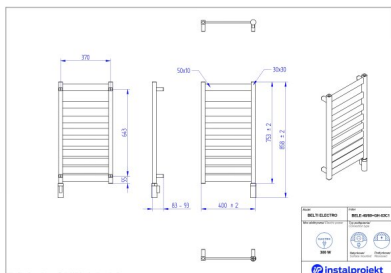

grzewczego czy instalacji centralnego ogrzewania – ogrzewa i suszy, kiedy najbardziej tego potrzebujesz.

*15 lat gwarancji na powłokę lakierniczą i szczelność korpusu. 5 lat gwarancji na trwałość elementów elektrycznych i elektronicznych.

Możliwe warianty

bele-40_80.jpg