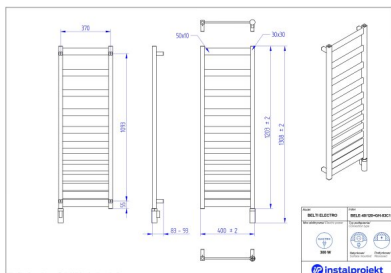

grzewczego czy instalacji centralnego ogrzewania - ogrzewa i suszy, kiedy najbardziej tego potrzebujesz.

*15 lat gwarancji na powłokę lakierniczą i szczelność korpusu. 5 lat gwarancji na trwałość elementów elektrycznych i elektronicznych.

Możliwe warianty

bele-40_120.jpg