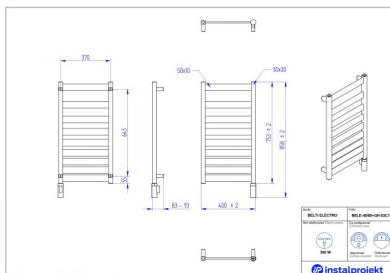

bele-40_80.jpg