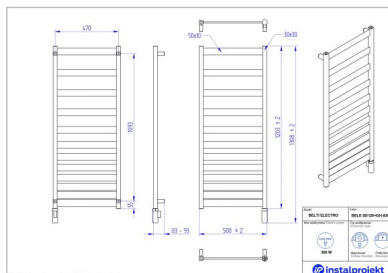

bele-50_120.jpg