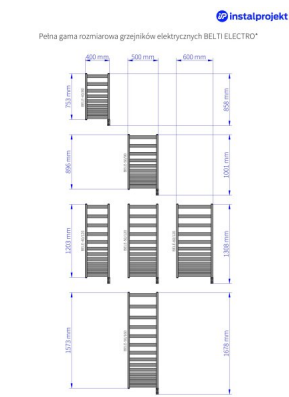

Klasyka w nowym wydaniu

W grzejniku elektrycznym BELTI ELECTRO znajdziesz oryginalne profile, odmienne od popularnych drabinek. To **płaskie, poziome, płynnie rozsuwające i ścieśniające się pasy**, które przykuwają wzrok i dodają wnętrzu przestronności. Są przykładem minimalistycznego, a zarazem wyjątkowego designu. Produkt jest dostępny **w 23 najbardziej pożądanym kolorach** z palety Instal Projekt, w tym klasycznej czerni i bieli. Za dodatkową opłatą możemy wykonać go w dowolnym kolorze z palety RAL.

Możliwe warianty

bele-40_80.jpg

bele-50_160.jpg

gama-belti-electro.jpg