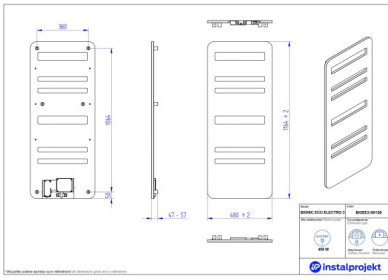

bioee3-50_120.jpg