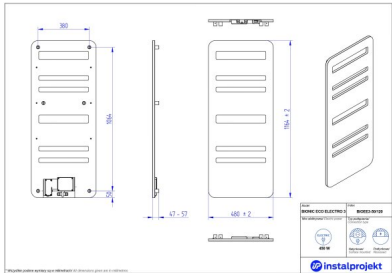

Akcesoria

Reling REOS

Mozliwe warianty

bioee3-50_120.jpg