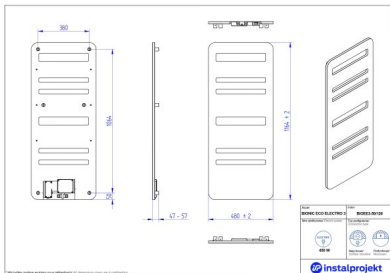

Akcesoria

Reling REOS

Mozliwe warianty

bioee3-50_120.jpg