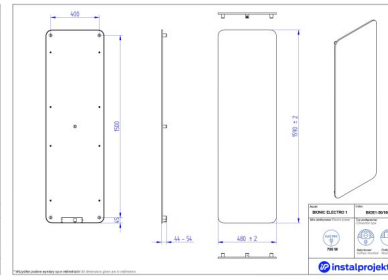

**\*15 lat gwarancji na powłokę lakierniczą i szczelność korpusu. 5 lat gwarancji na trwałość elementów elektrycznych i elektronicznych.**

Możliwe warianty

bioe1-40\_100.jpg

bioe1-50\_120.jpg

bioe1-50\_160.jpg