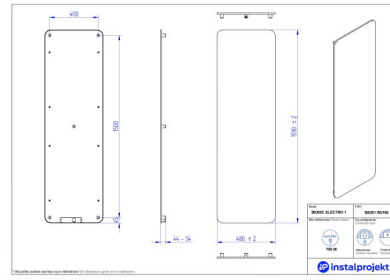

bioe1-50_160.jpg