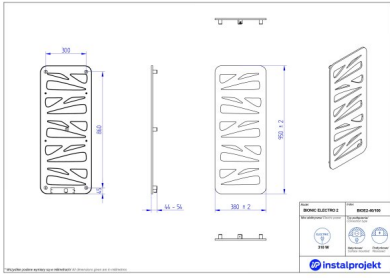

bioe2-40_100.jpg