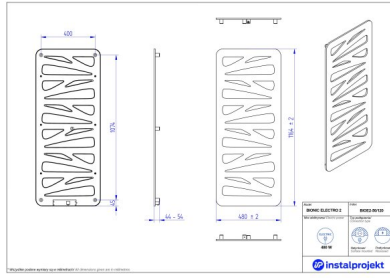

bioe2-50_120.jpg