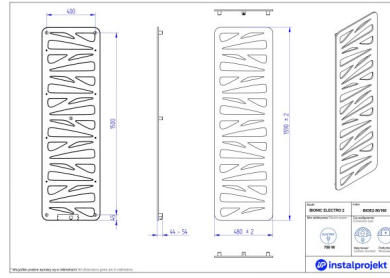

bioe2-50_160.jpg