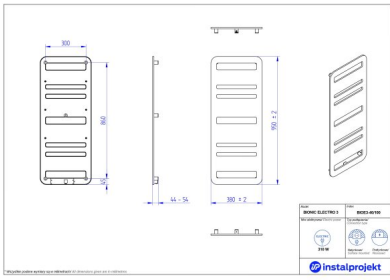

bioe3-40_100.jpg