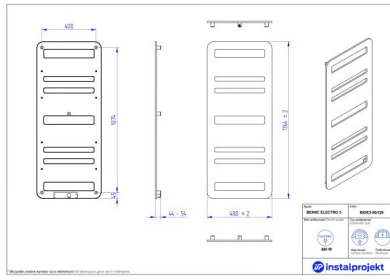

bioe3-50_120.jpg