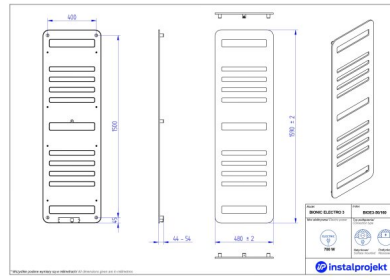

bioe3-50_160.jpg