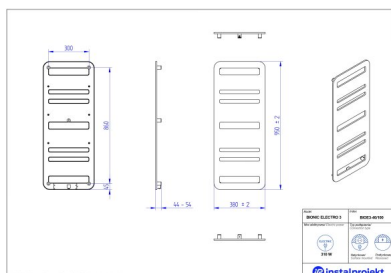

Grzejnik elektryczny Bionic Electro 3

Symbol:

Projektant:

Karolina Łącka

Sterowanie:

On/Off

Szerokość:

380 mm

Wysokość:

950 mm

Moc:

300

BIONIC ELECTRO to innowacyjny produkt wykorzystujący do ogrzewania energię elektryczną, który w połączeniu z ultra-cienką konstrukcją stanowi alternatywę dla tradycyjnych grzejników.

UWAGA! W celu zamówienia wersji podtynkowej (bez wtyczki), na końcu indeksu należy dopisać literę "U".

BIONIC ELECTRO jest wynikiem wdrożenia innowacyjnej technologii produkcji w ramach projektu dotacyjnego „Wdrożenie nowej technologii produkcji grzejników płytowych”.

*15 lat gwarancji na powłokę lakierniczą i szczelność korpusu. 5 lat gwarancji na trwałość elementów elektrycznych i elektronicznych.

Możliwe warianty

bioe3-40_100.jpg