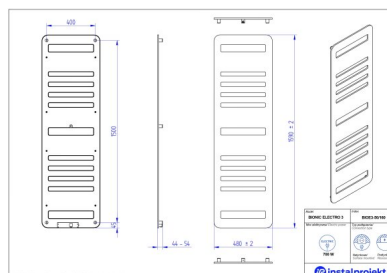

bioe3-50_160.jpg