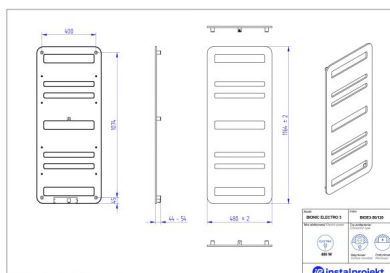

bioe3-50_120.jpg