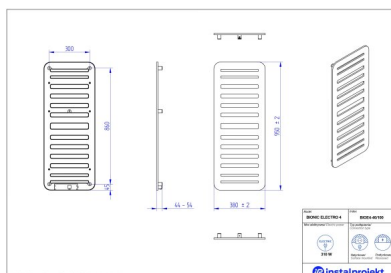

Grzejnik elektryczny Bionic Electro 4

Symbol:

Projektant:

Karolina Łącka

Sterowanie:

On/Off

Szerokość:

380 mm

Wysokość:

950 mm

Moc:

300

BIONIC ELECTRO to innowacyjny produkt wykorzystujący do ogrzewania energię elektryczną, który w połączeniu z ultra-cienką konstrukcją stanowi alternatywę dla tradycyjnych grzejników.

UWAGA! W celu zamówienia wersji podtynkowej (bez wtyczki), na końcu indeksu należy dopisać literę "U".

BIONIC ELECTRO jest wynikiem wdrożenia innowacyjnej technologii produkcji w ramach projektu dotacyjnego „Wdrożenie nowej technologii produkcji grzejników płytowych”.

*15 lat gwarancji na powłokę lakierniczą i szczelność korpusu. 5 lat gwarancji na trwałość elementów elektrycznych i elektronicznych.

Możliwe warianty

bioe4-40_100.jpg