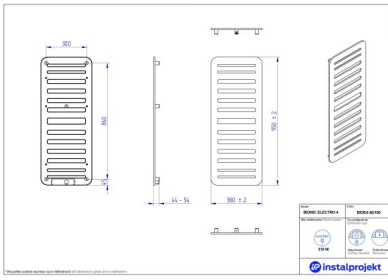

bioe4-40_100.jpg