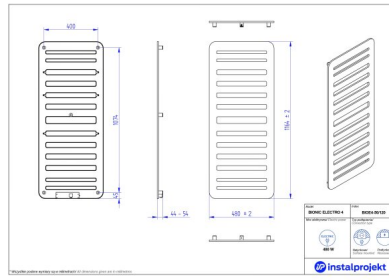

bioe4-50_120.jpg