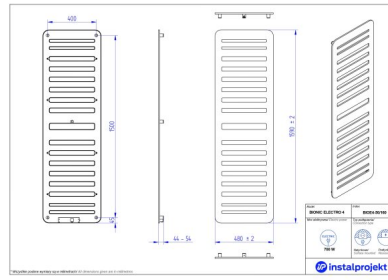

bioe4-50_160.jpg