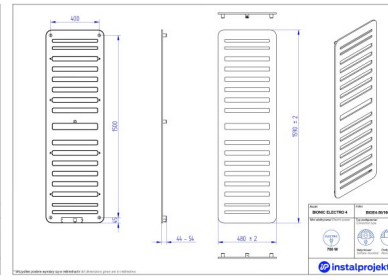

bioe4-50_160.jpg