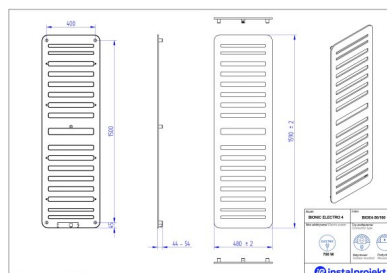

bioe4-50_160.jpg