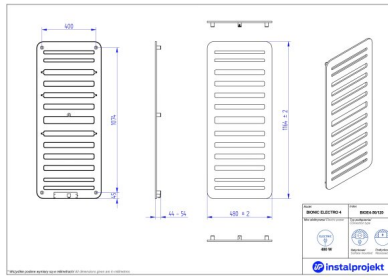

bioe4-50_120.jpg