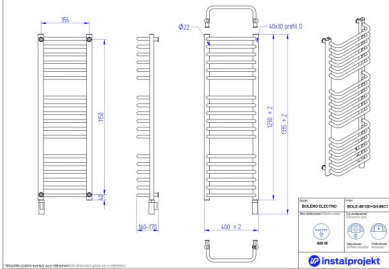

bole-40_120.jpg