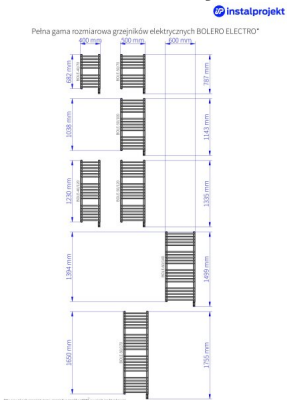

*15 lat gwarancji na powłokę lakierniczą i szczelność korpusu. 5 lat gwarancji na trwałość elementów elektrycznych i elektronicznych.

Możliwe warianty

gama-bolero-electro.jpg