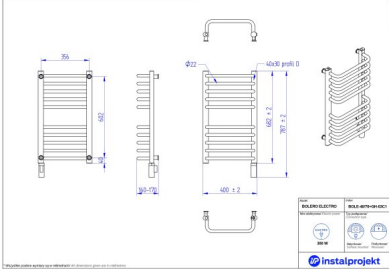

bole-40_70.jpg