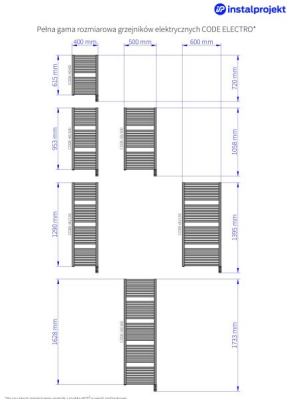

któremu wystrój Twojej łazienki lub przedpokoju nabierze mocniejszego blasku. Możliwość **natynkowego lub podtynkowego montażu** przewodu grzałki, a także dostępność wielu rozmiarów i kolorów daje Ci duże możliwości instalacyjne i aranżacyjne.

*15 lat gwarancji na powłokę lakierniczą i szczelność korpusu. 5 lat gwarancji na trwałość elementów elektrycznych i elektronicznych.

Możliwe warianty

gama-code-electro.jpg