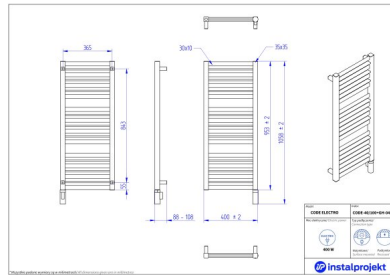

code_40_100.jpg