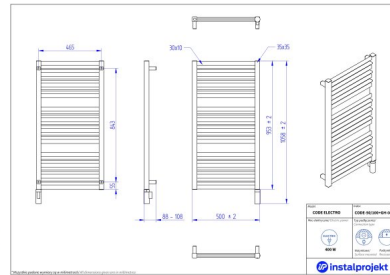

code_50_100.jpg