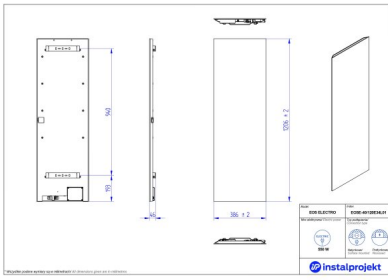

eose-40_120.jpg