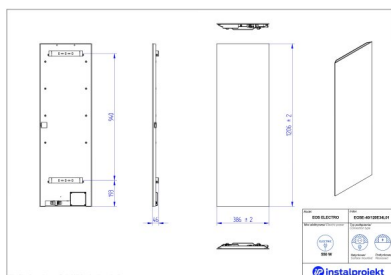

Grzejnik elektryczny EOS ELECTRO

Symbol:

Projektant:

Instal-Projekt Team

Sterowanie:

On/Off

Szerokość:

386 mm

Wysokość:

1206 mm

Moc:

550

EOS ELECTRO to innowacyjny produkt zasilany energią elektryczną. Stanowi alternatywę dla tradycyjnych grzejników ze względu na ultra-cienką konstrukcję. EOS ELECTRO jest wynikiem wdrożenia innowacyjnej technologii produkcji.

UWAGA! W celu zamówienia wersji podtynkowej (bez wtyczki), na końcu indeksu należy dopisać literę "U".

*15 lat gwarancji na powłokę lakierniczą i szczelność korpusu. 5 lat gwarancji na trwałość elementów elektrycznych i elektronicznych.

Możliwe warianty

eose-40_120.jpg