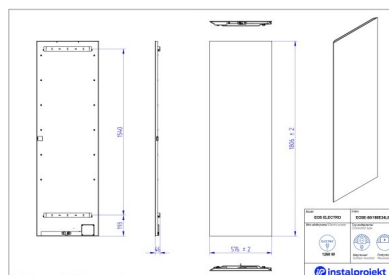

eose-60_180.jpg