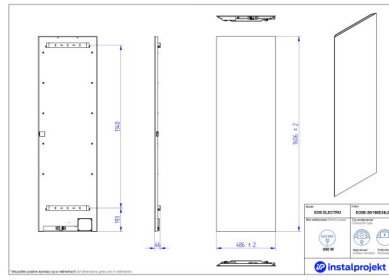

eose-50_160.jpg