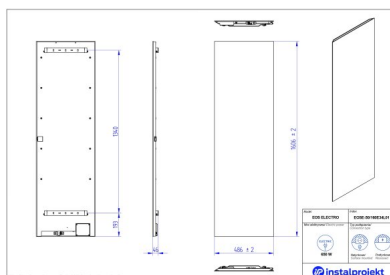

eose-50_160.jpg