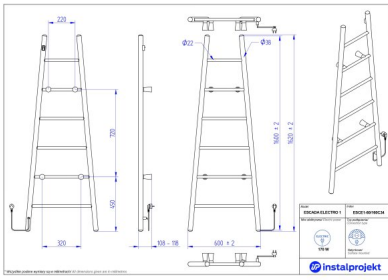

escel-60_160.jpg