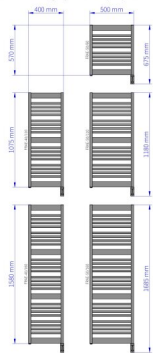

grzewcza. Z powodzeniem spełni swoją funkcję zarówno w domu singla, pary, jak i rodziny z dziećmi.

*15 lat gwarancji na powłokę lakierniczą i szczelność korpusu. 5 lat gwarancji na trwałość elementów elektrycznych i elektronicznych.

Możliwe warianty

instalprojekt

gama-frame-electro.jpg