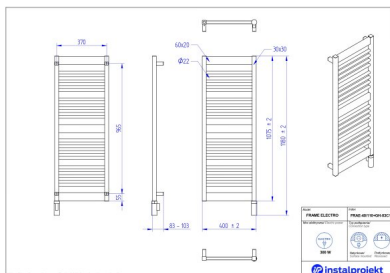

frae-40_110.jpg