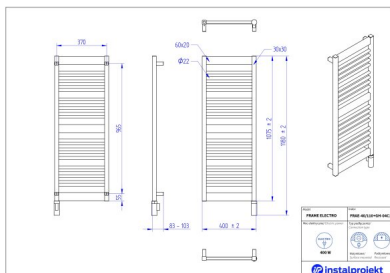

frae_40_110.jpg