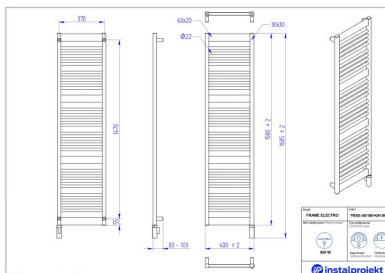

frae-40_160.jpg