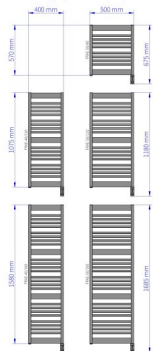

grzewcza. Z powodzeniem spełni swoją funkcję zarówno w domu singla, pary, jak i rodziny z dziećmi.

*15 lat gwarancji na powłokę lakierniczą i szczelność korpusu. 5 lat gwarancji na trwałość elementów elektrycznych i elektronicznych.

Możliwe warianty

instalprojekt

gama-frame-electro.jpg