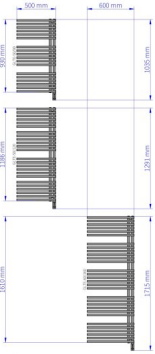

*15 lat gwarancji na powłokę lakierniczą i szczelność korpusu. 5 lat gwarancji na trwałość elementów elektrycznych i elektronicznych.

Możliwe warianty

Instalprojekt

gama-giuletta-electro.jpg