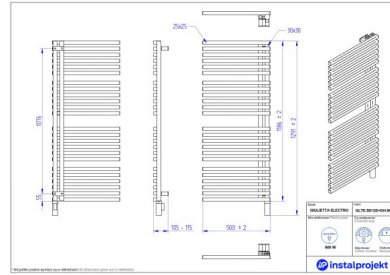

glte-50_120.jpg