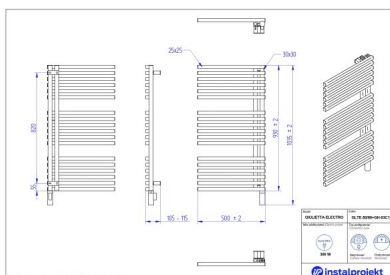

glte-50_90.jpg