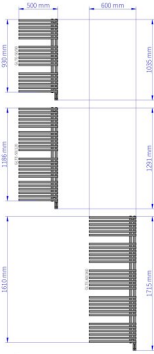

*15 lat gwarancji na powłokę lakierniczą i szczelność korpusu. 5 lat gwarancji na trwałość elementów elektrycznych i elektronicznych.

Możliwe warianty

Instalprojekt

gama-giuletta-electro.jpg