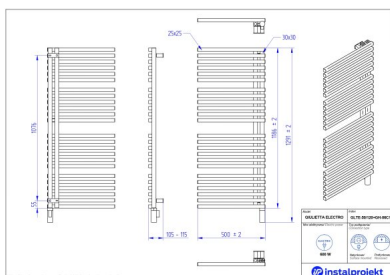

glte-50_120.jpg