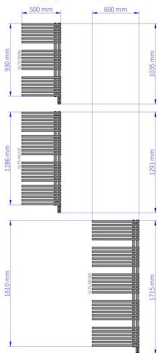

*15 lat gwarancji na powłokę lakierniczą i szczelność korpusu. 5 lat gwarancji na trwałość elementów elektrycznych i elektronicznych.

Możliwe warianty

Instalprojekt

gama-giulietta-electro.jpg