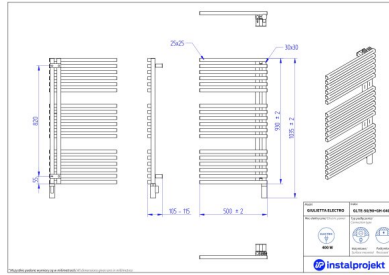

glte_50_90.jpg